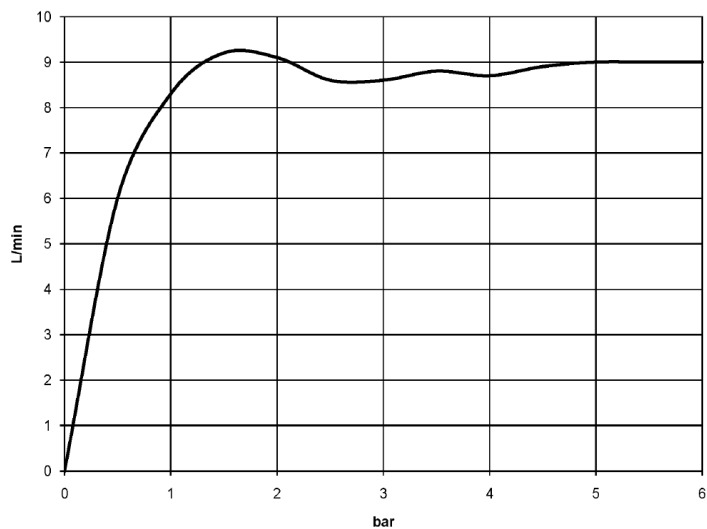

## размерный чертеж

Все величины в мм / дюймах = мм x 0,0394

Душ - Madison

Ручной душ - латунь сатинированная

Артикульный номер: 28 002 978-28

график расхода