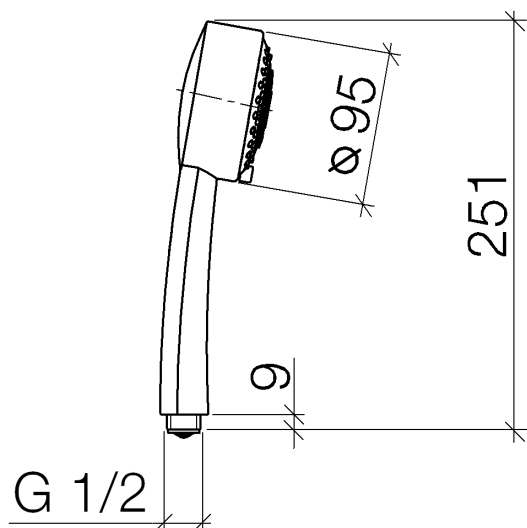

## Душ - Madison

Ручной душ - латунь сатинированная

Артикульный номер: 28 002 978-28

- с трехпозиционным переключением: нормальная, мягкая и массажная струи
- с системой защиты от известковых отложений
- душевая насадка Ø 95 мм
- присоединение 1/2"
- расход макс. 9 л/мин
- Группа смесителей согл. DIN 4109: 1
- Защищён от обратного потока.

## размерный чертеж

Все величины в мм / дюймах = мм x 0,0394

Душ - Madison

Ручной душ - латунь сатинированная

Артикульный номер: 28 002 978-28

график расхода

## Душ - Madison

Ручной душ - латунь сатинированная

Артикульный номер: 28 002 978-28