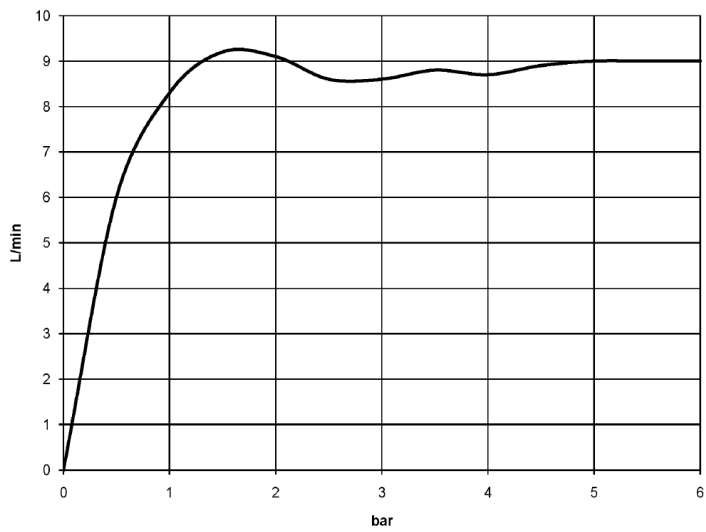

Душ - Madison

Ручной душ - латунь сатинированная

Артикульный номер: 28 002 978-28

- с трехпозиционным переключением: нормальная, мягкая и массажная струи
- с системой защиты от известковых отложений
- душевая насадка Ø 95 мм
- присоединение 1/2"
- расход макс. 9 л/мин
- Группа смесителей согл. DIN 4109: 1
- Защищён от обратного потока.

латунь сатинированная

размерный чертеж

Все величины в мм / дюймах = мм x 0,0394

Душ - Madison

Ручной душ - латунь сатинированная

Артикульный номер: 28 002 978-28

график расхода

Душ - Madison