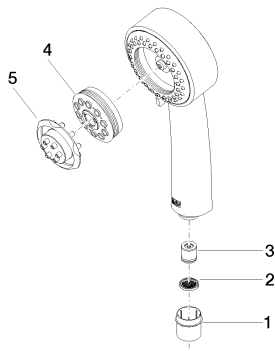

Душ - Madison

Ручной душ - латунь сатинированная

Артикульный номер: 28 002 978-28

- с трехпозиционным переключением: нормальная, мягкая и массажная струи
- с системой защиты от известковых отложений
- душевая насадка Ø 95 мм
- присоединение 1/2"
- расход макс. 9 л/мин
- Группа смесителей согл. DIN 4109: 1
- Защищён от обратного потока.

латунь сатинированная

размерный чертеж

Все величины в мм / дюймах = мм x 0,0394

Душ - Madison

Ручной душ - латунь сатинированная

Артикульный номер: 28 002 978-28

график расхода

Душ - Madison

Другие поверхности по запросу (x-tra Service)

Спецификация запасных частей

№	Артикульный №	Наименование	Расходуемое кол-во
1	09 21 02 115 90	защитная крышка на этапе строительства Ø 26 x 25 мм -	1
2	09 23 01 039 90	Ситовое уплотнение Ø 19 x 5,5 мм -	1
3	09 23 01 077 90	Back-flow preventer 8,7 л/мин. -	1
4	04 12 11 071 00 90	Регулировочный вкладыш 31 x 191 x 50 мм -	1
5	09 30 09 022 90	Монтажный ключ -	1