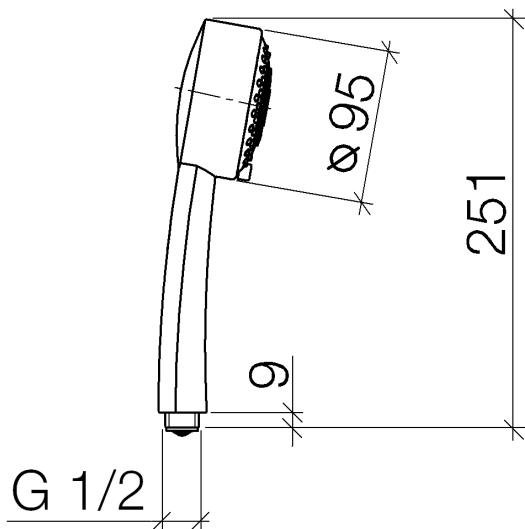

Душ - Madison

Ручной душ - латунь сатинированная

Артикульный номер: 28 002 978-28

- с трехпозиционным переключением: нормальная, мягкая и массажная струи
- с системой защиты от известковых отложений
- душевая насадка Ø 95 мм
- присоединение 1/2"
- расход макс. 9 л/мин
- Группа смесителей согл. DIN 4109: 1
- Защищён от обратного потока.

латунь сатинированная

размерный чертеж

Все величины в мм / дюймах = мм x 0,0394

Душ - Madison

Ручной душ - латунь сатинированная

Артикульный номер: 28 002 978-28

график расхода

Душ - Madison

Ручной душ - латунь сатинированная

Артикульный номер: 28 002 978-28

Другие варианты поверхностей

хром
28 002 978-00

платина матовая
28 002 978-06

платина
28 002 978-08

латунь
28 002 978-09

Dark Platinum matt
28 002 978-99

Другие поверхности по запросу (x-tra Service)

Спецификация запасных частей

№	Артикульный №	Наименование	Расходуемое кол-во
1	09 21 02 115 90	защитная крышка на этапе строительства Ø 26 x 25 мм -	1
2	09 23 01 039 90	Ситовое уплотнение Ø 19 x 5,5 мм -	1
3	09 23 01 077 90	Back-flow preventer 8,7 л/мин. -	1
4	04 12 11 071 00 90	Регулировочный вкладыш 31 x 191 x 50 мм -	1
5	09 30 09 022 90	Монтажный ключ -	1