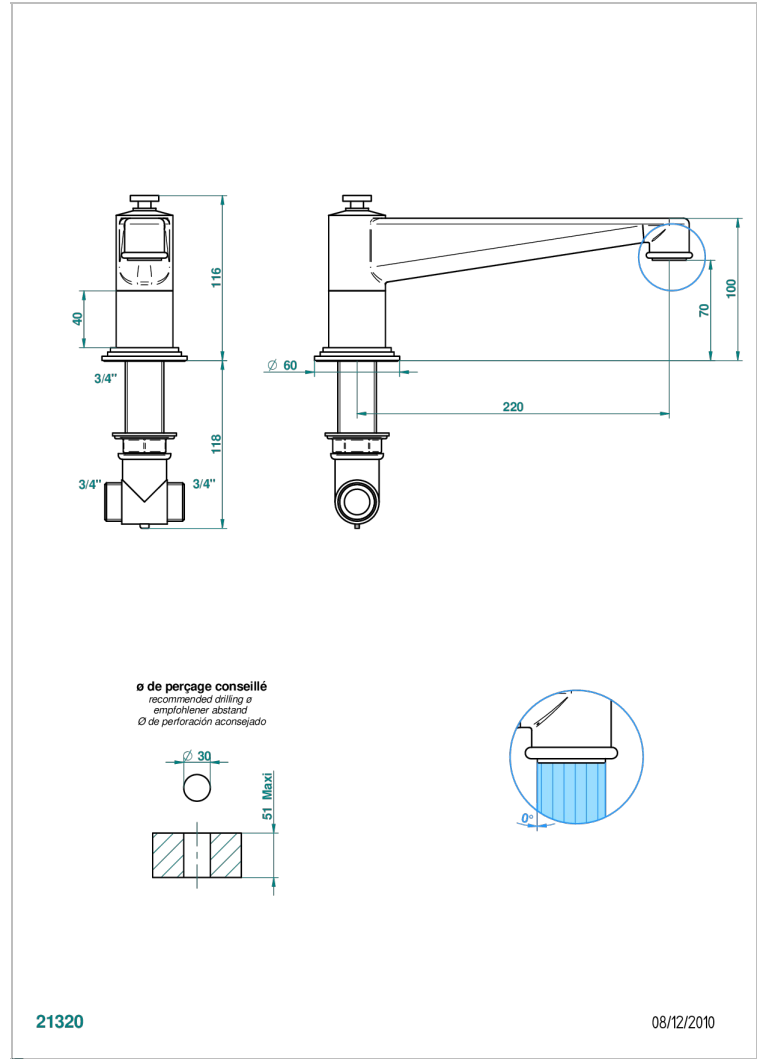

FRIVOLE С РУКОЯТКАМИ

G2S-29SG

Излив СУПЕР ГОЛИАФ устанавливаемый на борту ванны

THG[®]
PARIS

ХАРАКТЕРИСТИКИ

- Frivole с рукоятками
- Излив СУПЕР ГОЛИАФ устанавливаемый на борту ванны

ТЕХНИЧЕСКИЕ ХАРАКТЕРИСТИКИ

- Recommandé : 3 bars (max. 5 bars) - Advised : 43,5 psi (max. 72 psi)
- Bec : 35 l/min à 3 bars
- Spout : 9.26 gpm at 43.5 psi

ДОСТУПНЫЕ ВАРИАНТЫ ПОКРЫТИЙ

Blush PVD - H62
Graphite PVD - H64
Matt Umber PVD - H67
Matt blush PVD - H60
Matt graphite PVD - H65
Umber PVD - H66