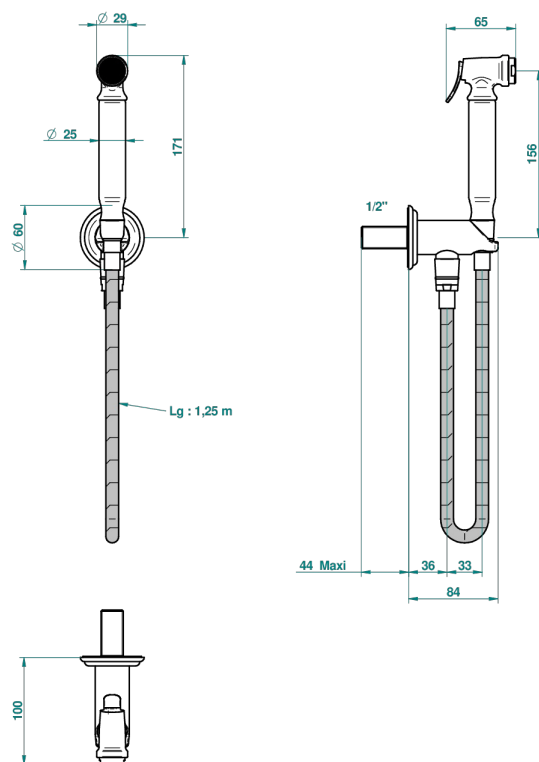

ПЕТАЛЕ DE CRISTAL, ПРОЗРАЧНЫЙ ХРУСТАЛЬ

U6A-5840/9

Комплект для гигиенического душа: лейка с клапаном, усиленный шланг 1,25м и вывод для шланга со встроенным защитным остановом

64587

17/10/2018

ХАРАКТЕРИСТИКИ

- Pétale de Cristal, прозрачный хрусталь
- Комплект для гигиенического душа: лейка с клапаном, усиленный шланг 1,25м и вывод для шланга со встроенным защитным остановом

ДОСТУПНЫЕ ВАРИАНТЫ ПОКРЫТИЙ

Blush PVD - H62
Graphite PVD - H64
Matt Umber PVD - H67
Matt blush PVD - H60
Matt graphite PVD - H65
Umber PVD - H66

Аранья (чёрный никель) - D24
Бронза - D01
Золото - F01
Матовая красная старинная медь - H07
Матовое золото - F07
Матовое светлое золото - F31

Матовый никель - C01
Матовый хром - C02
Никель - B01
Покрытие PVD бронза - F33
Покрытие PVD золотистый цвет - H52
Покрытие PVD латунь - H49

Покрытие PVD матовая бронза - F34
Покрытие PVD матовая латунь - H50
Покрытие PVD матовый золотистый - H53
Покрытие PVD матовый никель - H56
Покрытие PVD никель - H55
Розовое золото - F27

Сатинированное золото - F03
Сатинированное светлое золото - F32
Сатинированный хром - C03
Светлое золото - F30
Серебро с родием - F18
Состаренный никель - H28