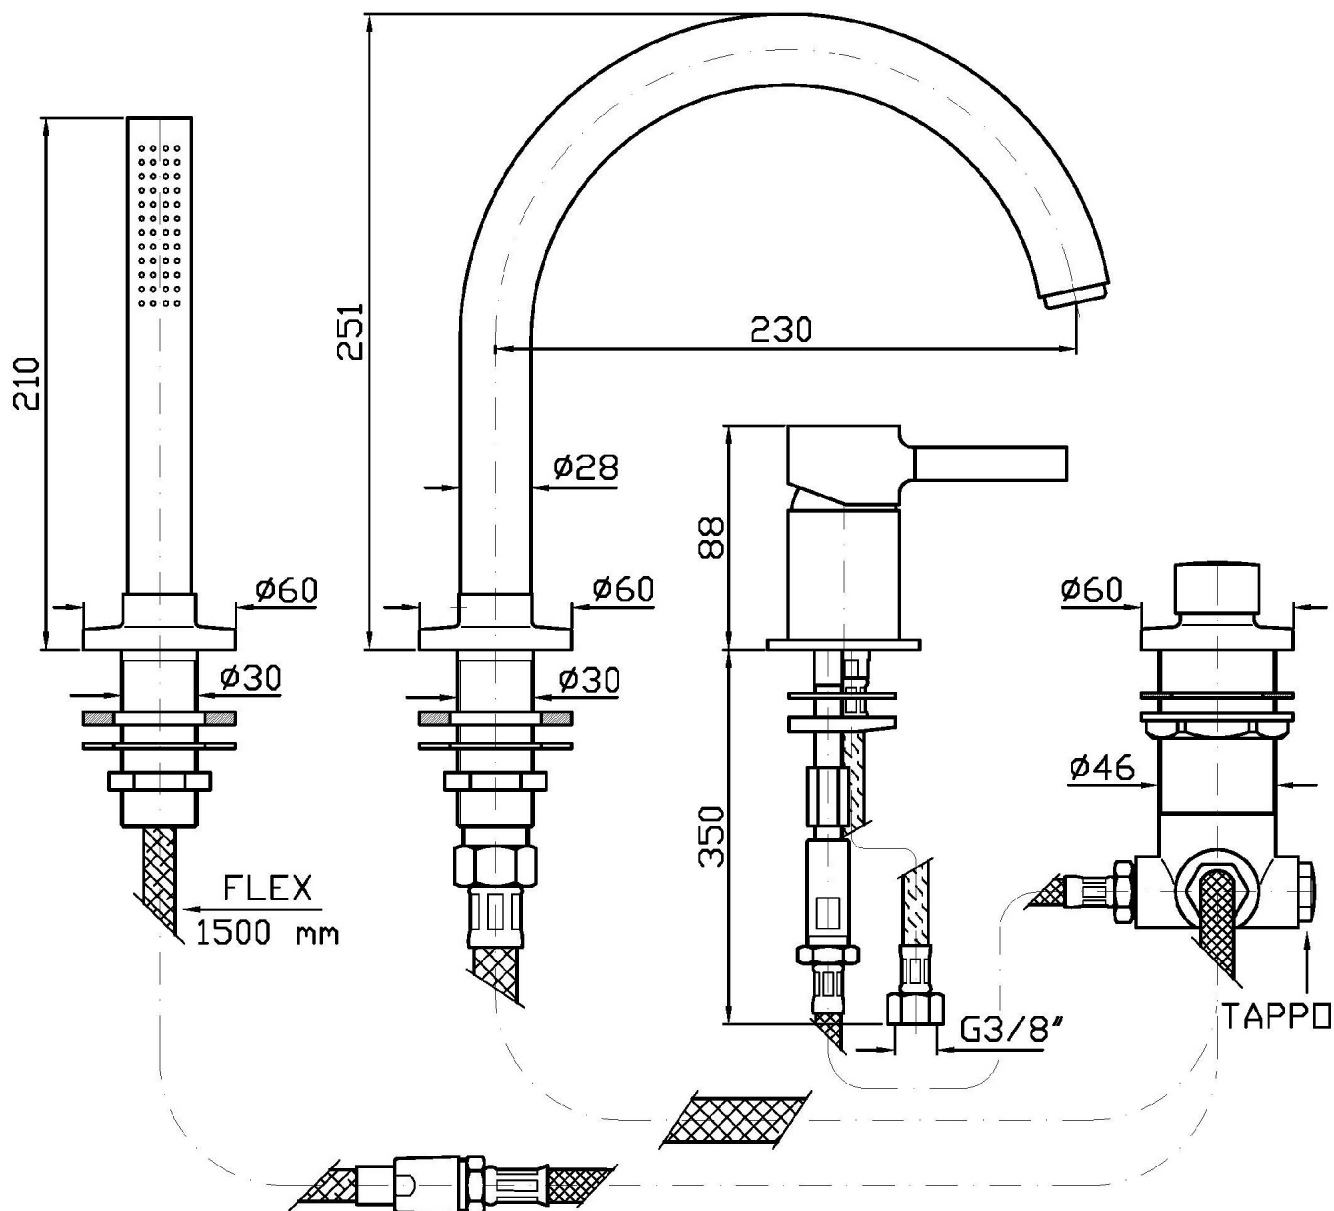

PAN

ZP6502

Disegno Complessivo / Overall Drawing