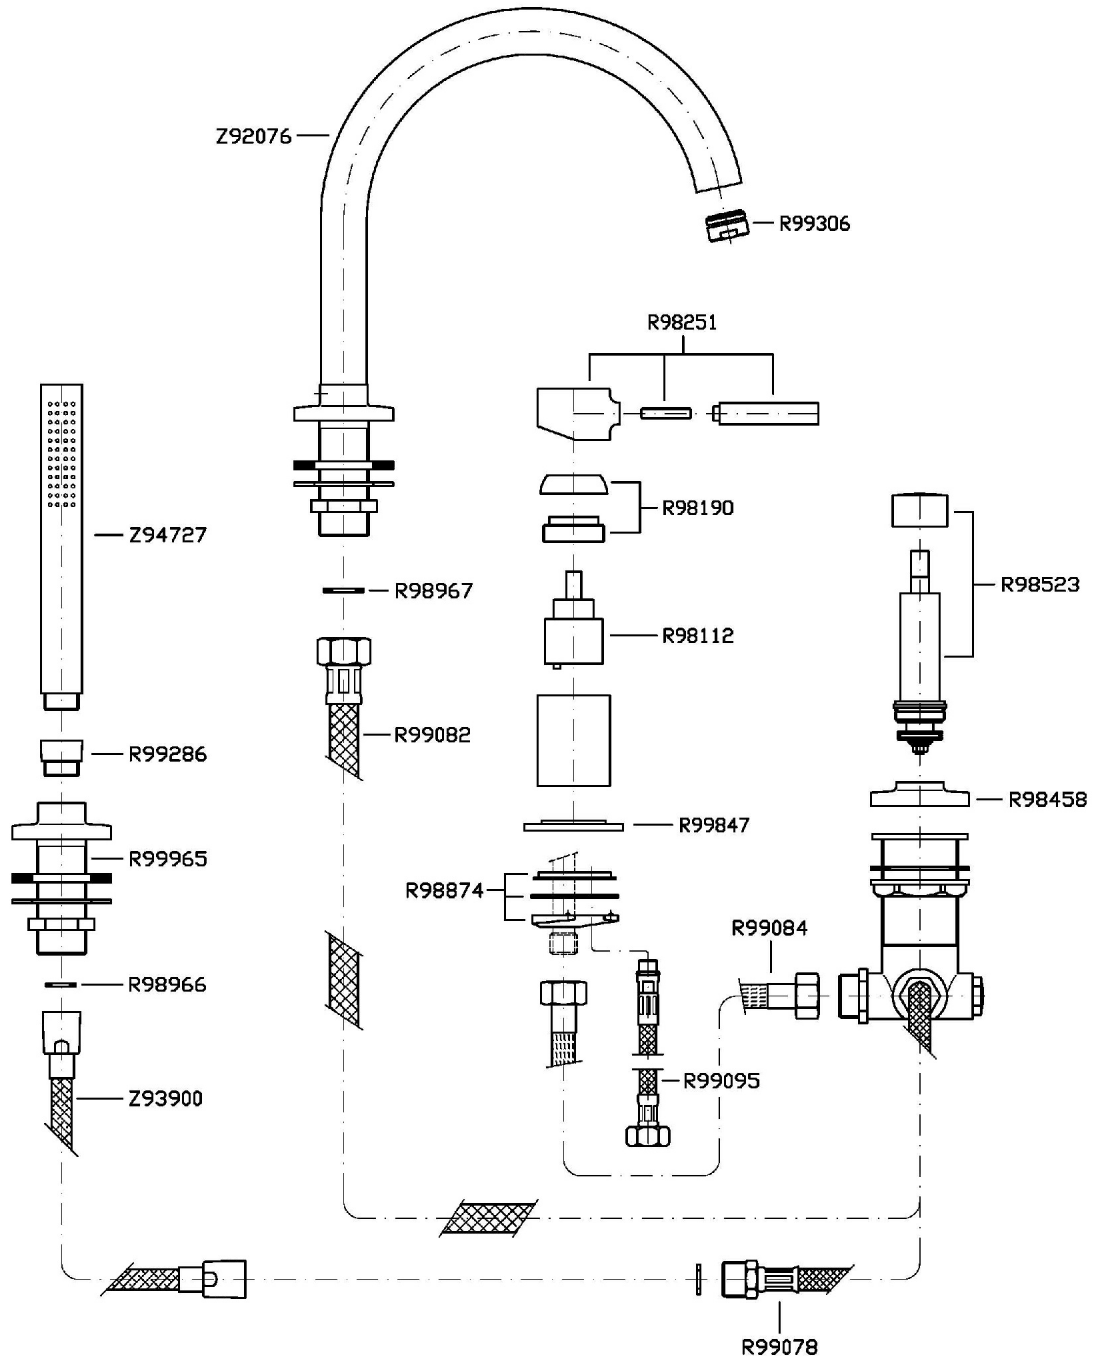

PAN

ZP6502

Esplosi / Exploded