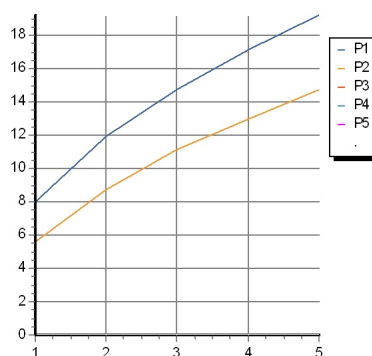

Certificazioni / Certifications

BELGIO

BELGAQUA

PAN

ZP6502

Portate / Flowrates (lt/min)

PRESSIONE PRESSURE	1 BAR	2 BAR	3 BAR	4 BAR	5 BAR
BOCCA VASCA WALL SPOUT <i>P1</i>	8	11,9	14,7	17,1	19,2
DOCCETTA HANDSHOWER <i>P2</i>	5,6	8,7	11,1	13	14,7
<i>P3</i>					
<i>P4</i>					
<i>P5</i>					

PAN

ZP6502

Pesi e Misure / Weights and Sizes

Peso (Kg) Weight (lb)	5,10 (Kg)	11,24 (lb)
Volume test (dc3) - (in3)	15,98 (dc3)	975,16 (in3)
h (mm) - (in)	90,00 (mm)	3,54 (in)
L1 (mm) - (in)	335,00 (mm)	13,19 (in)
L2 (mm) - (in)	530,00 (mm)	20,87 (in)