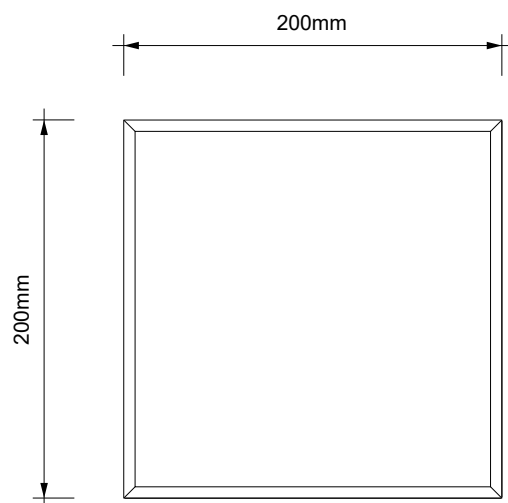

# DECOR WALTHER®

Since 1973

Füllmenge 10l /  
Capacity 10 l

## DW 112

**MASSZEICHNUNG**  
**DIMENSIONAL DRAWING**  
**DESSIN DIMENSIONNEL**  
**DISEGNO DIMENSIONALE**

9 August 2022 / FG  
M 1:4

Alle Angaben ohne Gewähr.  
Maß und Modelländerungen vorbehalten.  
All information without engagement.  
Measurement and changes conditionally.  
Toutes les données sans garantie.  
Les dimensions et les modèles peuvent  
être modifiés sans préavis.  
Tutti i dati senza garanzia. Le dimensioni  
e i modelli sono soggetti a modifiche  
senza preavviso.