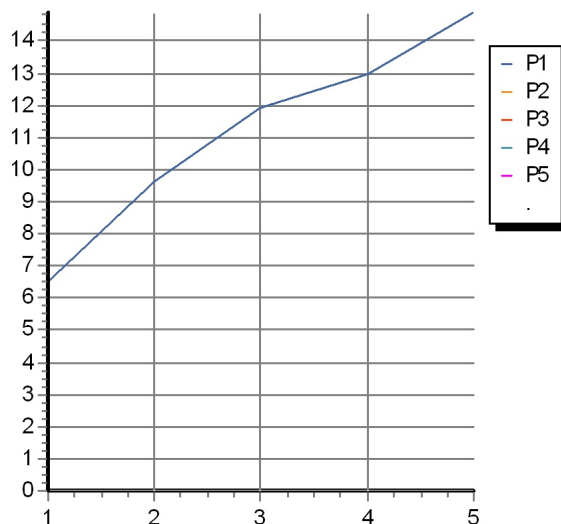

Portate / Flowrates (lt/min)

PRESSIONE PRESSURE	1 BAR	2 BAR	3 BAR	4 BAR	5 BAR
BIDET BIDET	6,5	9,6	11,9	13	14,9
P1					
P2					
P3					
P4					
P5					

PAN

ZP6348

Pesi e Misure / Weights and Sizes

Peso (Kg) Weight (lb)	3 (Kg)	6,6138 (lb)
Volume (dc3) - (in3)	11,01 (dc3)	0,000672 (in3)
h (mm) - (in)	90 (mm)	3,543309 (in)
L1 (mm) - (in)	335 (mm)	13,1889835 (in)
L2 (mm) - (in)	365 (mm)	14,3700865 (in)