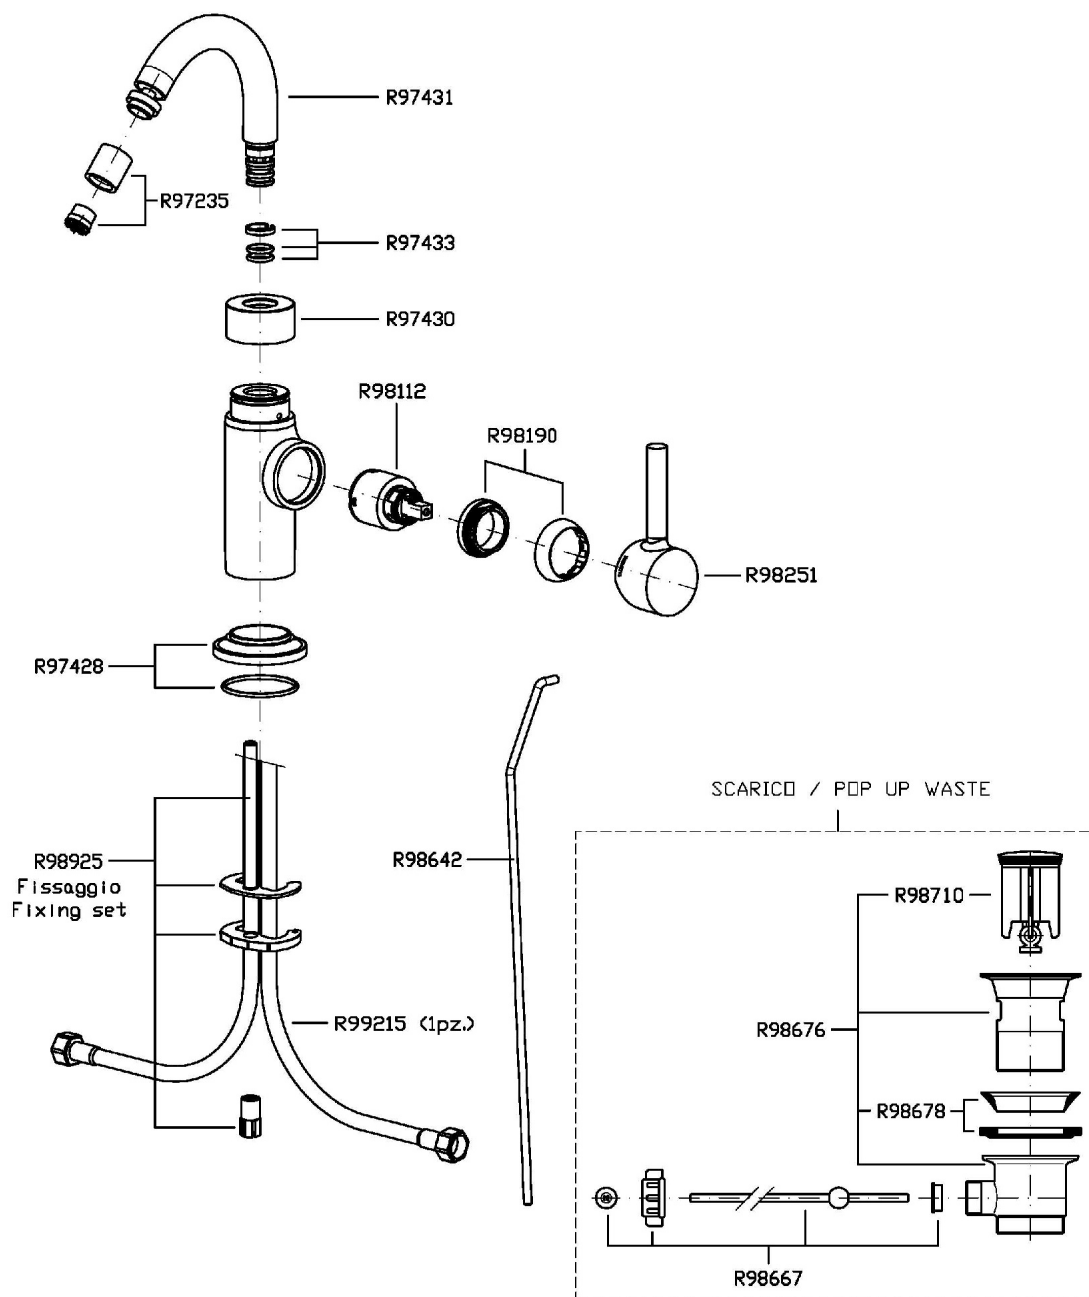

PAN

ZP6348

Disegno Complessivo / Overall Drawing

PAN

ZP6348

Esplosi / Exploded

PAN

ZP6348

Portate / Flowrates (lt/min)

PRESSIONE PRESSURE	1 BAR	2 BAR	3 BAR	4 BAR	5 BAR
BIDET BIDET	6,5	9,6	11,9	13	14,9
P1					
P2					
P3					
P4					
P5					

PAN

ZP6348

Pesi e Misure / Weights and Sizes

Peso (Kg) Weight (lb)	3 (Kg)	6,6138 (lb)
Volume (dc3) - (in3)	11,01 (dc3)	0,000672 (in3)
h (mm) - (in)	90 (mm)	3,543309 (in)
L1 (mm) - (in)	335 (mm)	13,1889835 (in)
L2 (mm) - (in)	365 (mm)	14,3700865 (in)