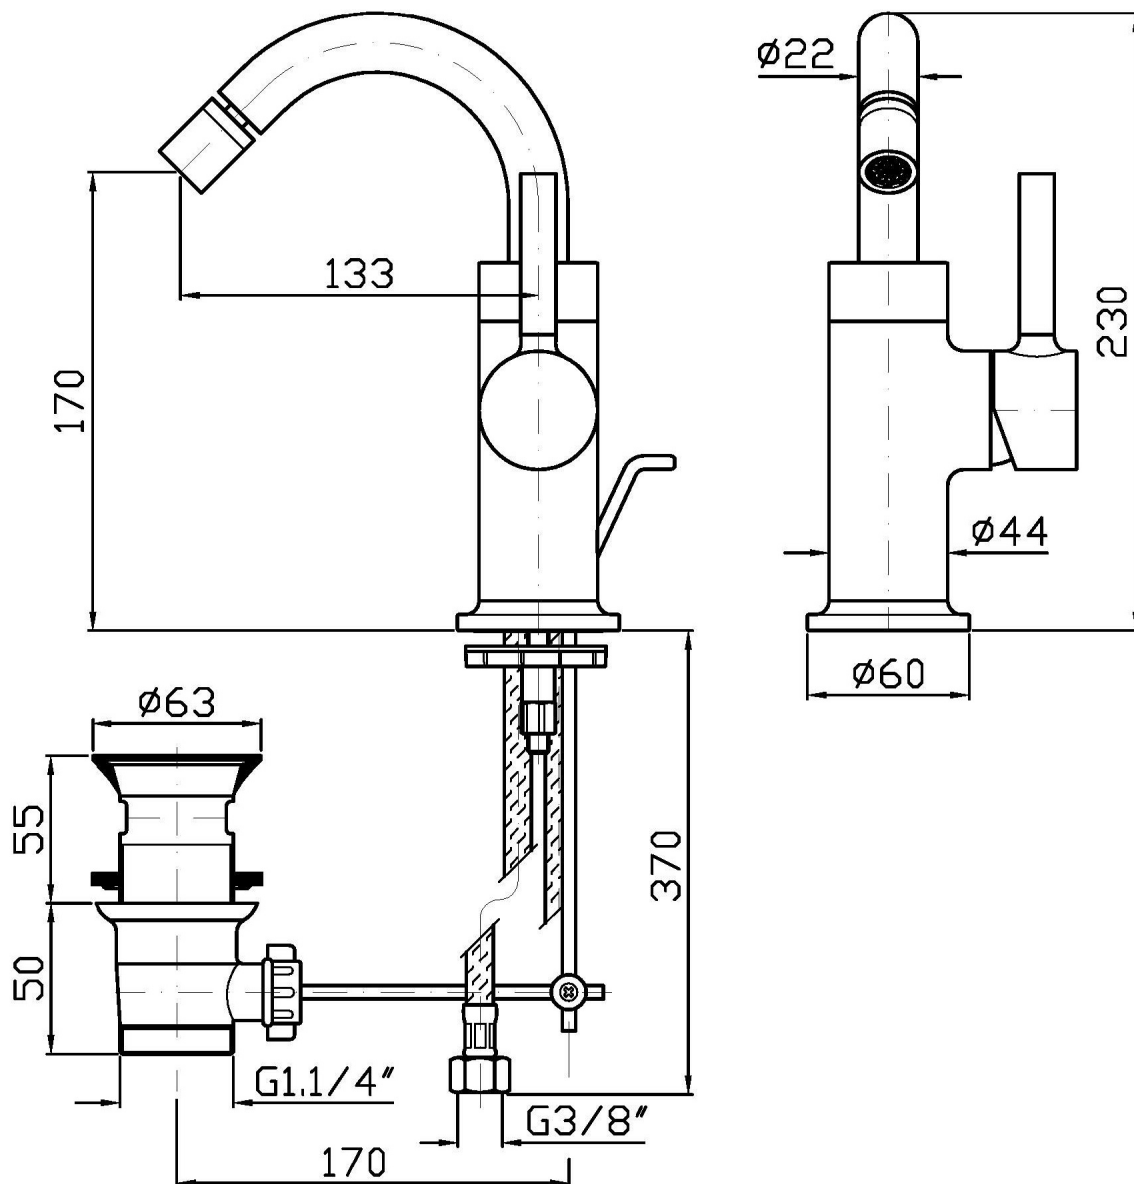

Marchio / Brand ZUCCHETTI

Classe / Class

PAN

PAN

ZP6348

Miscelatore monocomando bidet. / Single lever bidet mixer.

Miscelatore monocomando bidet con aeratore, scarico da 1 ¼", flessibili di collegamento.

Single lever bidet mixer with aerator, 1 ¼" pop-up waste, flexible tails.

PAN

ZP6348

Disegno Complessivo / Overall Drawing

PAN

ZP6348

Esplosi / Exploded

PAN

ZP6348

Portate / Flowrates (lt/min)

PRESSIONE PRESSURE	1 BAR	2 BAR	3 BAR	4 BAR	5 BAR
BIDET BIDET	6,5	9,6	11,9	13	14,9
P1					
P2					
P3					
P4					
P5					

PAN

ZP6348

Pesi e Misure / Weights and Sizes

Peso (Kg) Weight (lb)	3 (Kg)	6,6138 (lb)
Volume (dc3) - (in3)	11,01 (dc3)	0,000672 (in3)
h (mm) - (in)	90 (mm)	3,543309 (in)
L1 (mm) - (in)	335 (mm)	13,1889835 (in)
L2 (mm) - (in)	365 (mm)	14,3700865 (in)