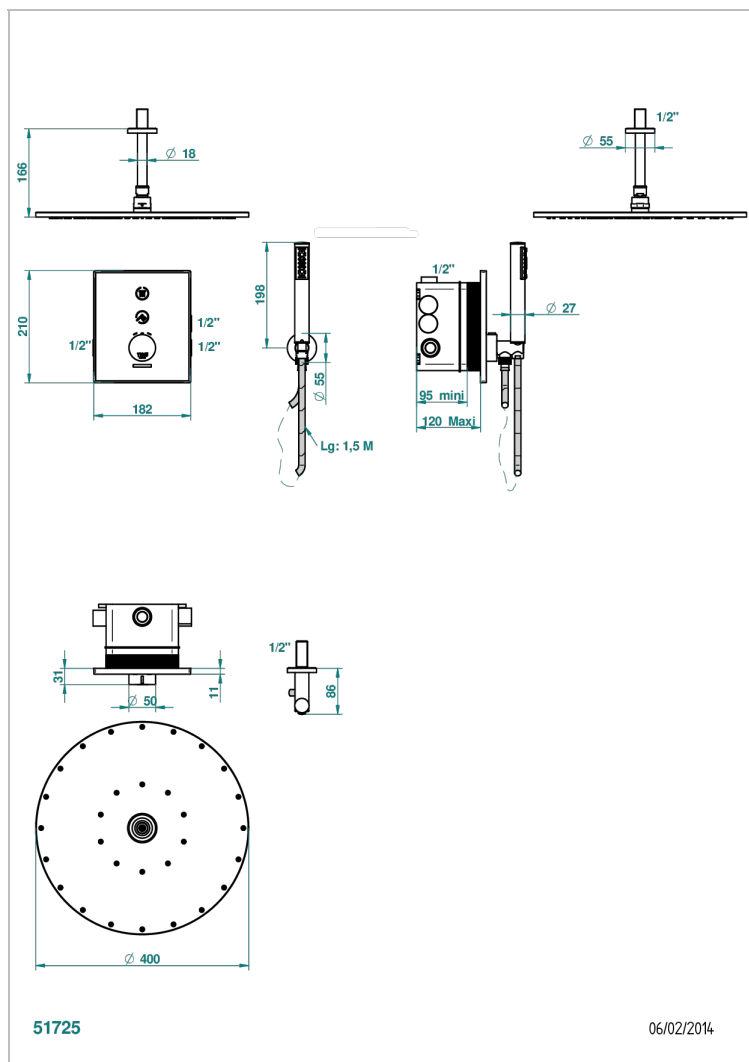

D14-6723B

Комплект для душа Electrobox (включающий круглую лейку для душа \varnothing 400 мм с вертикальным держателем, ручной душ и смеситель с белой панелью, встраиваемый корпус и трансформатор)

51725

06/02/2014

ХАРАКТЕРИСТИКИ

- Electrobox
- Комплект для душа Electrobox (включающий круглую лейку для душа \varnothing 400 мм с вертикальным держателем, ручной душ и смеситель с белой панелью, встраиваемый корпус и трансформатор)