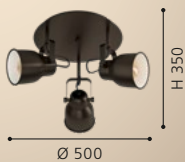

43388

43388 MITCHLEY

spot; steel, dark bronze, cream
Spot; Stahl, bronze dunkel, creme
spot; acier, bronze foncé, crème

H 350, Ø 500

E27

3x 40W

9 002759 433888

H 350

Ø 500

43385