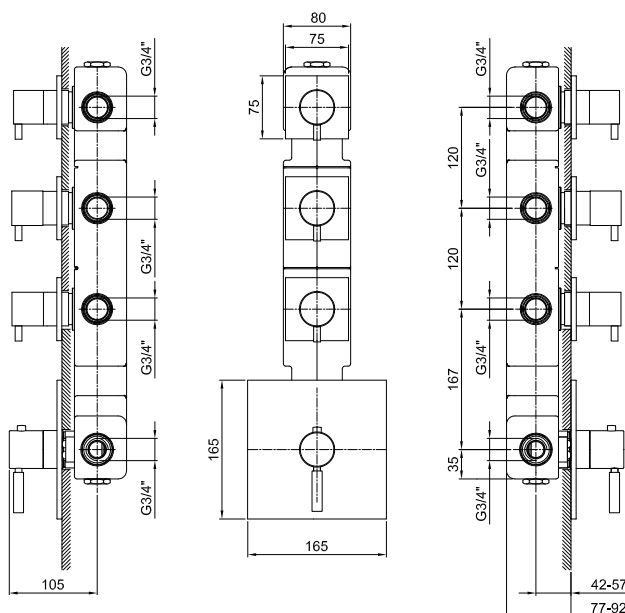

## АРТ. 4803В+3903А

Термостатический встраиваемый смеситель для душа, 3/4"

- 3 выпуска 3/4"
- ручки
- впуски 3/4"
- Звукоизолированные

### Наружная часть

Отделки:

Хром 42 02 4803В

---

---

---

---

---

---

---

|     |    |
|-----|----|
| 0,5 | 20 |
| 1   | 39 |
| 2   | 48 |
| 3   | 54 |
| 4   | 59 |