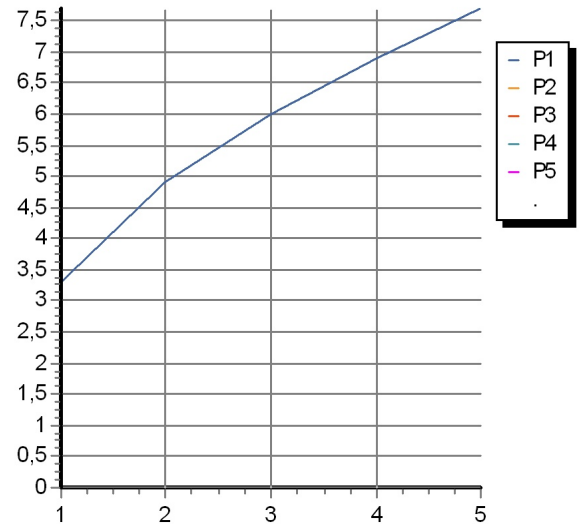

Esplosi / Exploded

KITCHEN

ZP6358

Portate / Flowrates (lt/min)

PRESSIONE PRESSURE	1 BAR	2 BAR	3 BAR	4 BAR	5 BAR
LAVELLO CON DOCETTA P1 SINK WITH SPRAY	3,3	4,9	6	6,9	7,7
P2					
P3					
P4					
P5					

KITCHEN

ZP6358

Pesi e Misure / Weights and Sizes

Peso (Kg) Weight (lb)	3,10 (Kg)	6,83 (lb)
Volume test (dc3) - (in3)	13,34 (dc3)	814,06 (in3)
h (mm) - (in)	90,00 (mm)	3,54 (in)
L1 (mm) - (in)	285,00 (mm)	11,22 (in)
L2 (mm) - (in)	520,00 (mm)	20,47 (in)