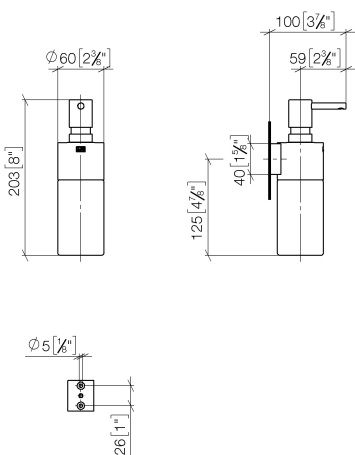

Умывальник - Deque

Дозатор настенная - хром

Артикулный номер: 83 435 970-00

- флакон из хрусталя, матовый
- ширина 60 мм
- высота 200 мм
- объём сосуда 250 мл
- вылет 96 мм

хром

размерный чертеж

mm [inches]

Все величины в мм / дюймах = мм x 0,0394