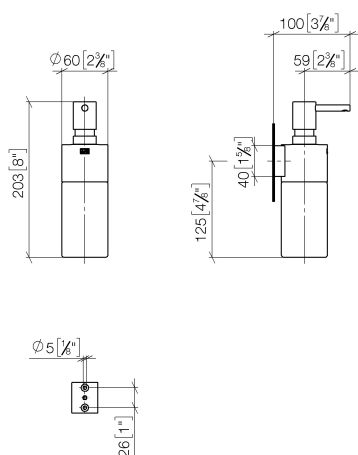

Умывальник - Deque
Дозатор настенная - хром
Артикульный номер: 83 435 970-00

- флакон из хрусталя, матовый
- ширина 60 мм
- высота 200 мм
- объём сосуда 250 мл
- вылет 96 мм

хром

размерный чертеж

mm [inches]

Все величины в мм / дюймах = мм x 0,0394

Умывальник - Deque

Дозатор настенная - хром

Артикульный номер: 83 435 970-00

Умывальник - Deque

Дозатор настенная - хром

Артикульный номер: 83 435 970-00

Другие варианты поверхностей