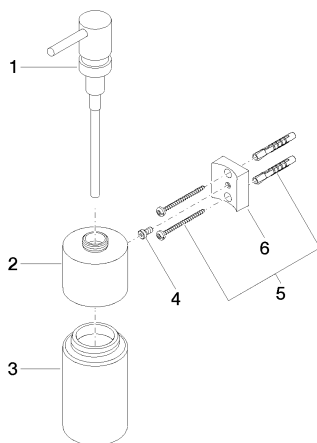

Умывальник - Deque

Дозатор настенная - хром

Артикульный номер: 83 435 970-00

- флакон из хрусталя, матовый
- ширина 60 мм
- высота 200 мм
- объём сосуда 250 мл
- вылет 96 мм

хром

## размерный чертеж

mm [inches]

Все величины в мм / дюймах = мм x 0,0394

Умывальник - Deque

Дозатор настенная - хром

Артикульный номер: 83 435 970-00

Умывальник - Deque

Дозатор настенная - хром

### Спецификация запасных частей

№	Артикульный №	Наименование	Расходуемое кол-во
1	05 10 10 535 00-00	Подключение дозатора для жидкого мыла M24 x 1,5 - хром	1
2	90 10 10 525 00-00	Дозатор Ø 60 x 49 мм - хром	1
3	08 90 04 001 82	Флаконт Ø 60 x 109 мм	1
4	09 30 30 093 90	Крепление M5 x 10 мм	1
5	05 30 31 025 00 90	Крепление 4,5 x 60 мм	1
6	08 10 10 530-00	Держатель 40 x 34 x 15 мм - хром	1