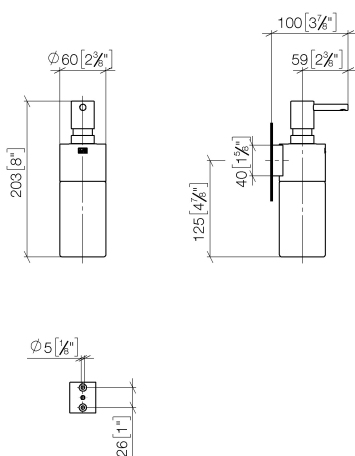

Умывальник - Deque

Дозатор настенная - хром

Артикульный номер: 83 435 970-00

- флакон из хрусталя, матовый
- ширина 60 мм
- высота 200 мм
- объём сосуда 250 мл
- вылет 96 мм

хром

## размерный чертеж

mm [inches]

Все величины в мм / дюймах = мм x 0,0394

Умывальник - Deque

Дозатор настенная - хром

Артикульный номер: 83 435 970-00

Умывальник - Deque

Дозатор настенная - хром

### Спецификация запасных частей

№	Артикульный №	Наименование	Расходуемое кол-во
1	05 10 10 535 00-00	Подключение дозатора для жидкого мыла M24 x 1,5 - хром	1
2	90 10 10 525 00-00	Дозатор Ø 60 x 49 мм - хром	1
3	08 90 04 001 82	Флаконт Ø 60 x 109 мм	1
4	09 30 30 093 90	Крепление M5 x 10 мм	1
5	05 30 31 025 00 90	Крепление 4,5 x 60 мм	1
6	08 10 10 530-00	Держатель 40 x 34 x 15 мм - хром	1