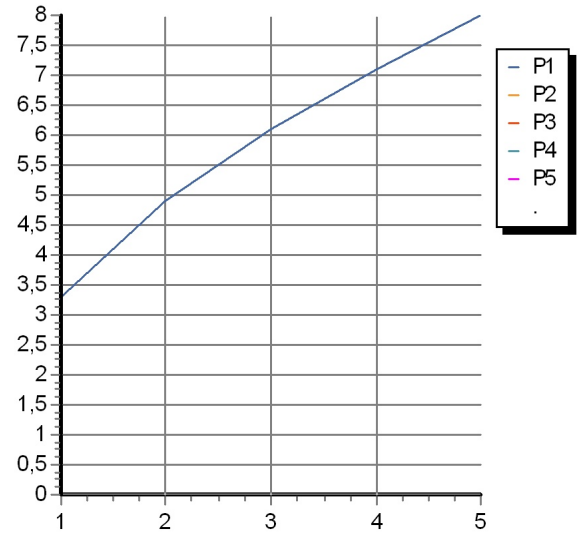

Portate / Flowrates (lt/min)

PRESSIONE PRESSURE	1 BAR	2 BAR	3 BAR	4 BAR	5 BAR
LAVELLO SINK	3,3	4,9	6,1	7,1	8
P1					
P2					
P3					
P4					
P5					

KITCHEN

ZP6284

Pesi e Misure / Weights and Sizes

Peso (Kg) Weight (lb)	3,25 (Kg)	7,16 (lb)
Volume test (dc3) - (in3)	15,98 (dc3)	975,16 (in3)
h (mm) - (in)	90,00 (mm)	3,54 (in)
L1 (mm) - (in)	335,00 (mm)	13,19 (in)
L2 (mm) - (in)	530,00 (mm)	20,87 (in)