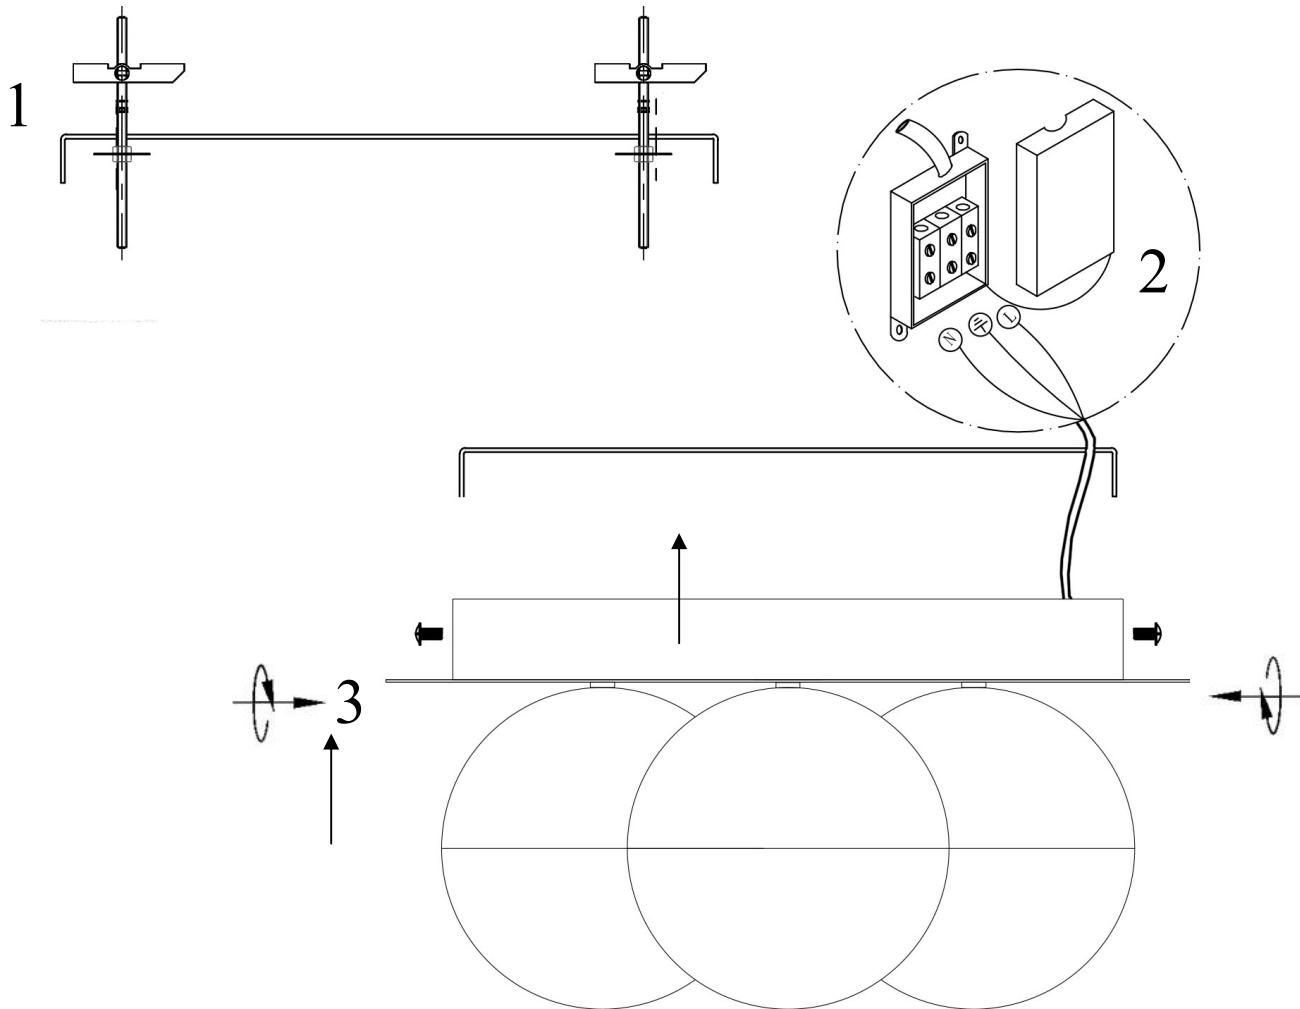

ATENCIÓN: Schuller recomienda que utilice los balancines suministrados en la instalación de este plafón.
ATTENTION: Schuller recommends to use included special screws when installing this ceiling lamp.

NOTA IMPORTANTE

Este producto incluye drivers led con dimado de tipo 0-10V o PWM. Para utilizar con regulador de pared, usar sólo dimmers de estos dos tipos de regulación. El uso de otro tipo de dimado dañaría el driver led.