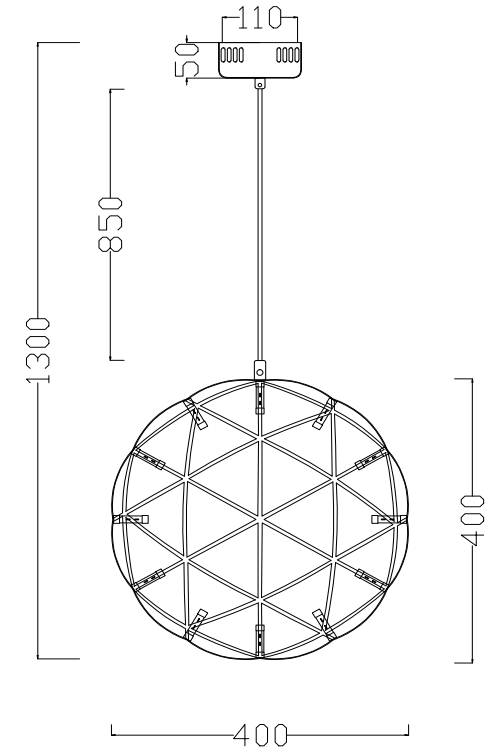

# Instruction

FR5099PL-L21CH

MAX 26W  
1600 Lumen

Model: FR5099PL-L21CH  
Collection: Modern  
Series: Amber

Pendant Lamps