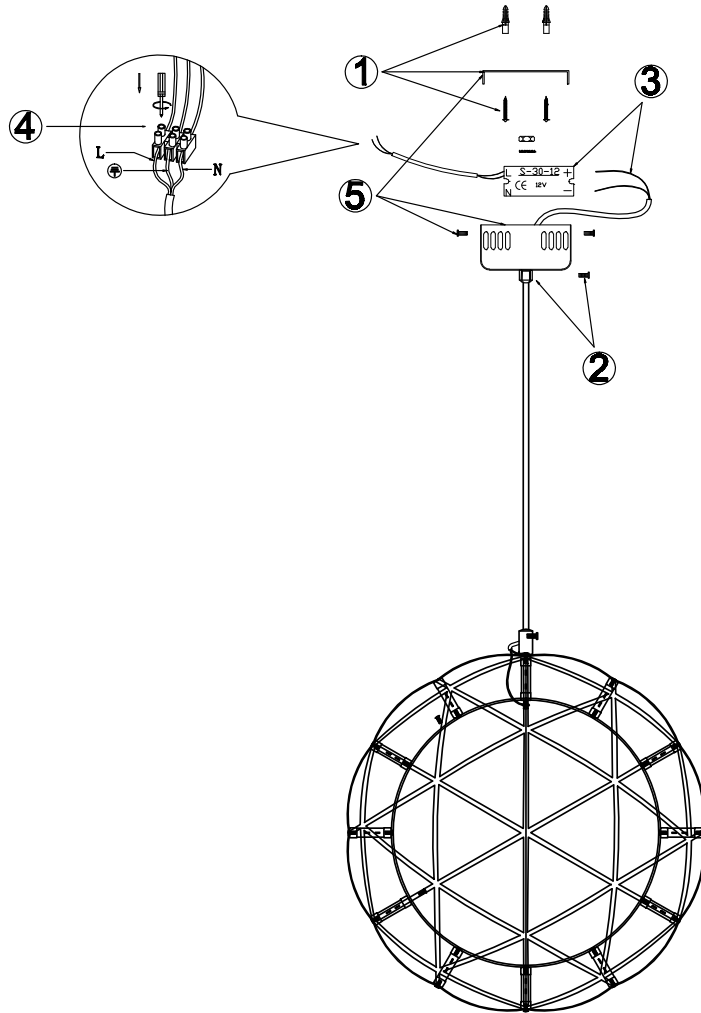

# Instruction

FR5099PL-L21CH

MAX 26W  
1600 Lumen

Model: FR5099PL-L21CH  
Collection: Modern  
Series: Amber

Pendant Lamps