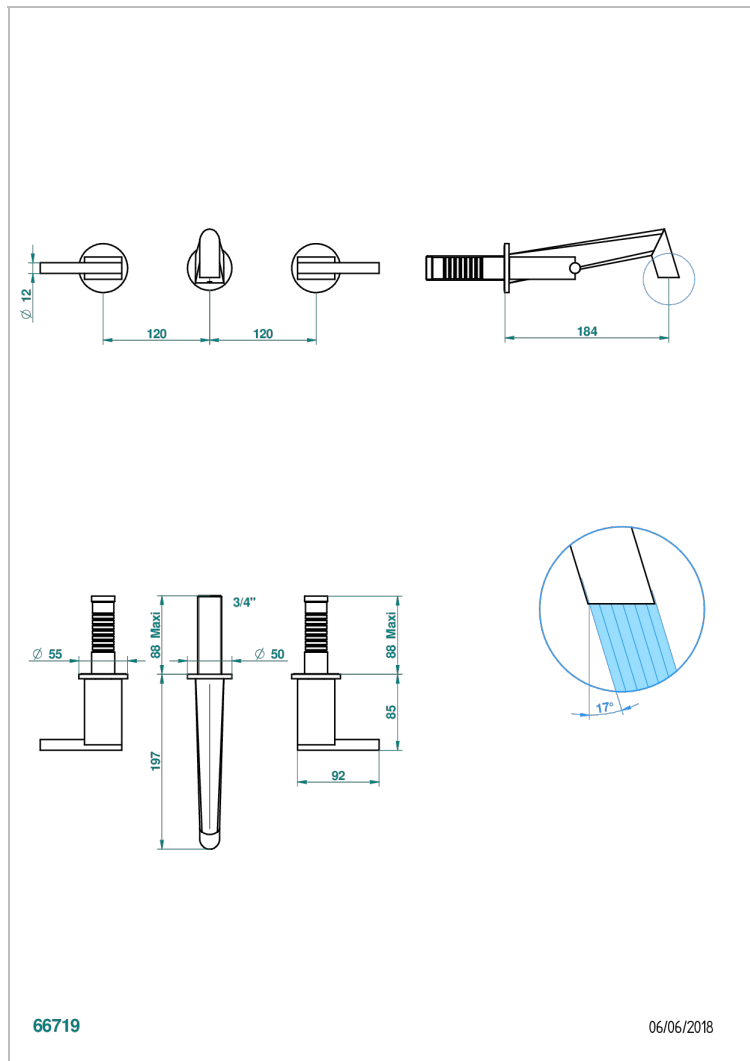

# МОНТАЙНЕ МАРБРЕ ЛЕОНАРДО GREY С РУКОЯТКАМИ

G3U-40GB

THG<sup>®</sup>  
PARIS

Внешняя часть смесителя встраиваемого в стену для раковины на три отверстия с изливом ГОЛИАФ

66719

06/06/2018

## ХАРАКТЕРИСТИКИ

- Montaigne marbre Leonardo Grey с рукоятками
- Внешняя часть смесителя встраиваемого в стену для раковины на три отверстия с изливом ГОЛИАФ

## СВЯЗАННЫЕ ТОВАРНЫЕ ПОЗИЦИИ

- Ref. G00-40AC Встраиваемая часть смесителя настенного на три отверстия (не рукоят.)
- Ref. G00-40AM Встраиваемая часть смесителя настенного на 3 отверстия на пластине (рукоят.)