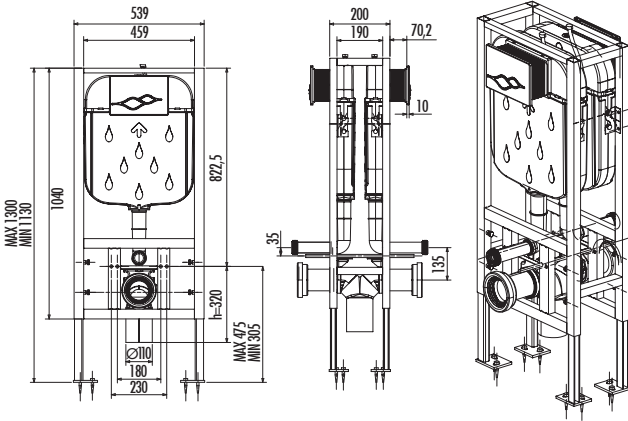

TEKNİK ÇİZİM

ÖZELLİKLER

h yüksekliği bitmiş zeminden saplama eksenini ifade etmektedir ve ortalama olarak 320mm'dir. Ancak kesin ölçü, kullanılacak klozetin saplama ekseninin ölçüsüne göre ayarlanmalıdır.

Creavit önceden haber vermeksizin, ürünlerde ve teknik detaylarda değişiklik yapma hakkını saklı tutar.

Kalite Yönetim Sistemi

Müşteri Memnuniyeti Belgesi

Çevre Yönetim Sistemi

İş Sağlığı ve Güvenliği Yönetim Sistemi

LGA

Alman Standartlarına Uygunluk Belgesi

kiwa

Hollanda Standartlarına Uygunluk Belgesi

GOST - R

Rusya Standartlarına Uygunluk Belgesi

UkrSEPRO

Ukrayna Standartlarına Uygunluk Belgesi

İsrail Standartlarına Uygunluk Belgesi

Nijerya Standartlarına Uygunluk Belgesi

Türk Standartlarına Uygunluk Belgesi