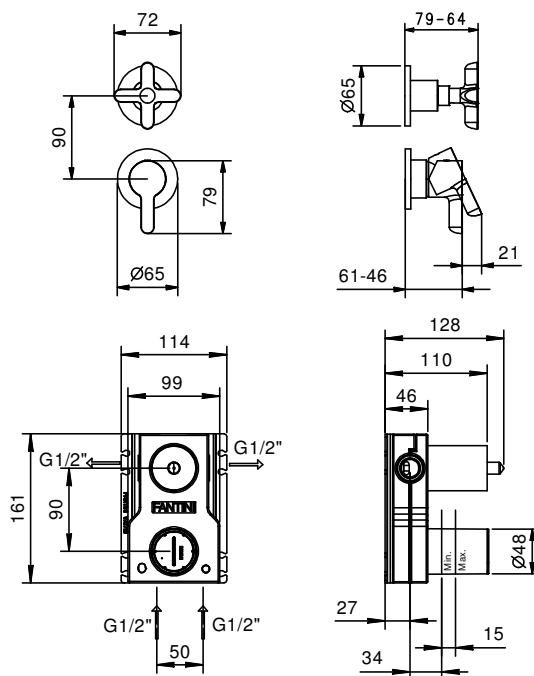

APT. R485B+M585A

Встраиваемый смеситель для душа

- без ручки
- переключатель на 2 потока с поворотной кнопкой
- впуски 1/2"
- Звукоизолированные

Наружная часть

Отделки:

☐	Хром	53 02 R485B
☐	Черный матовый	53 13 R485B
☐	Nickel PVD	53 95 R485B
☐	Matt Gun Metal PVD	53 P5 R485B
☐	Matt British Gold PVD	53 P6 R485B
☐	Matt Copper PVD	53 P9 R485B

Внутренняя часть

Отделки:

☐		44 00 M585A

Проект:

Комната:

Дата:

Комментарии:

сертификаты: