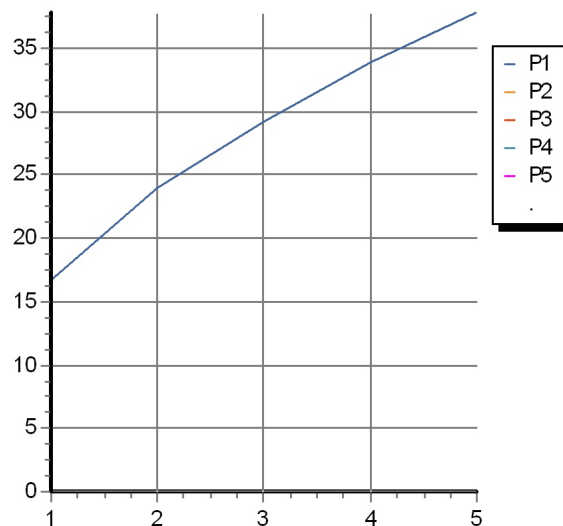

Disegno Complessivo / Overall Drawing

ISY

Z94580

Esplosi / Exploded

ISY

Z94580

Portate / Flowrates (lt/min)

PRESSIONE PRESSURE	1 BAR	2 BAR	3 BAR	4 BAR	5 BAR
DEVIATORE	16,7	24	29,2	33,8	37,8
P1					
P2					
P3					
P4					
P5					

ISY

Z94580

Pesi e Misure / Weights and Sizes

Peso (Kg) Weight (lb)	0,54 (Kg)	1,19 (lb)
Volume test (dc3) - (in3)	0,91 (dc3)	55,53 (in3)
h (mm) - (in)	66,00 (mm)	2,60 (in)
L1 (mm) - (in)	111,00 (mm)	4,37 (in)
L2 (mm) - (in)	123,00 (mm)	4,84 (in)