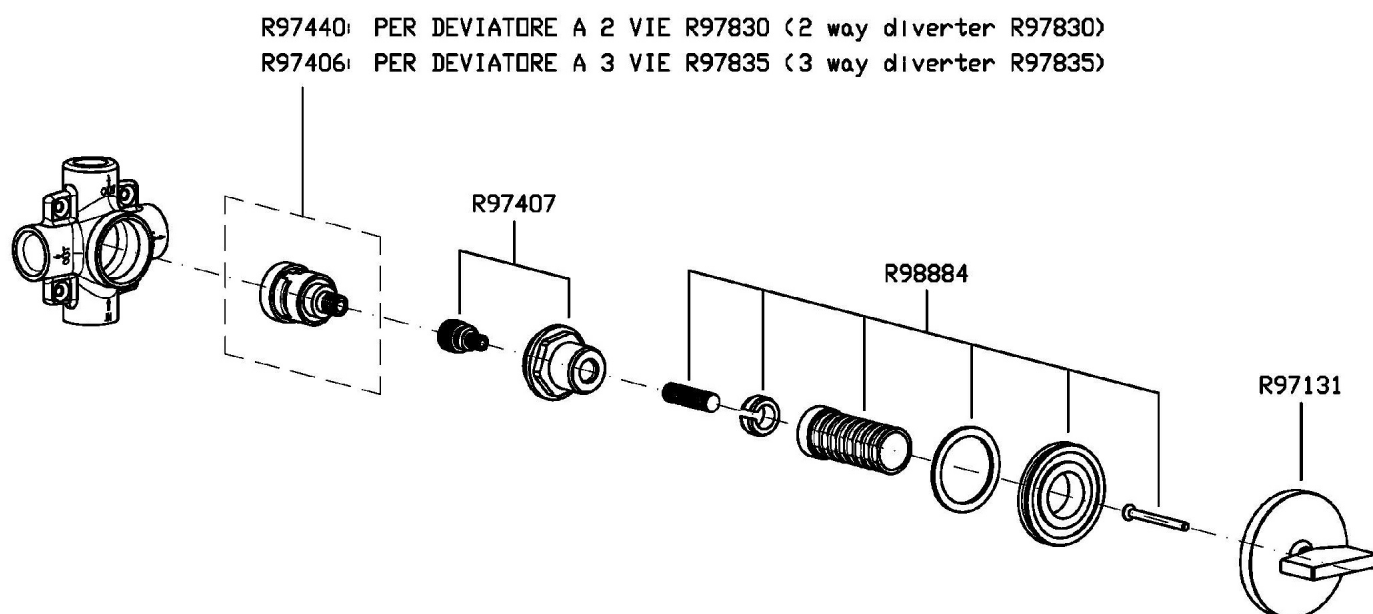

Marchio / Brand ZUCCHETTI

Classe / Class WW

ISY

Z94580

Deviatore 2/3 vie. / 2/3 way diverter.

Deviatore 2/3 vie senza apertura/chiusura acqua, uscite da 1/2".

2/3 way diverter without water on/off function, 1/2" outlets.

R97830

Parte incasso deviatore 2 vie / Built-in part - 2 way diverter

R97835

Parte incasso deviatore 3 vie / Built-in part - 3 way diverter

Finiture / Finishes

Cromo / Chrome

ISY

Z94580

Disegno Complessivo / Overall Drawing

ISY

Z94580

Esplosi / Exploded

ISY

Z94580

Portate / Flowrates (lt/min)

PRESSIONE PRESSURE	1 BAR	2 BAR	3 BAR	4 BAR	5 BAR
DEVIATORE	16,7	24	29,2	33,8	37,8
P1					
P2					
P3					
P4					
P5					

ISY

Z94580

Pesi e Misure / Weights and Sizes

Peso (Kg) Weight (lb)	0,54 (Kg)	1,19 (lb)
Volume test (dc3) - (in3)	0,91 (dc3)	55,53 (in3)
h (mm) - (in)	66,00 (mm)	2,60 (in)
L1 (mm) - (in)	111,00 (mm)	4,37 (in)
L2 (mm) - (in)	123,00 (mm)	4,84 (in)