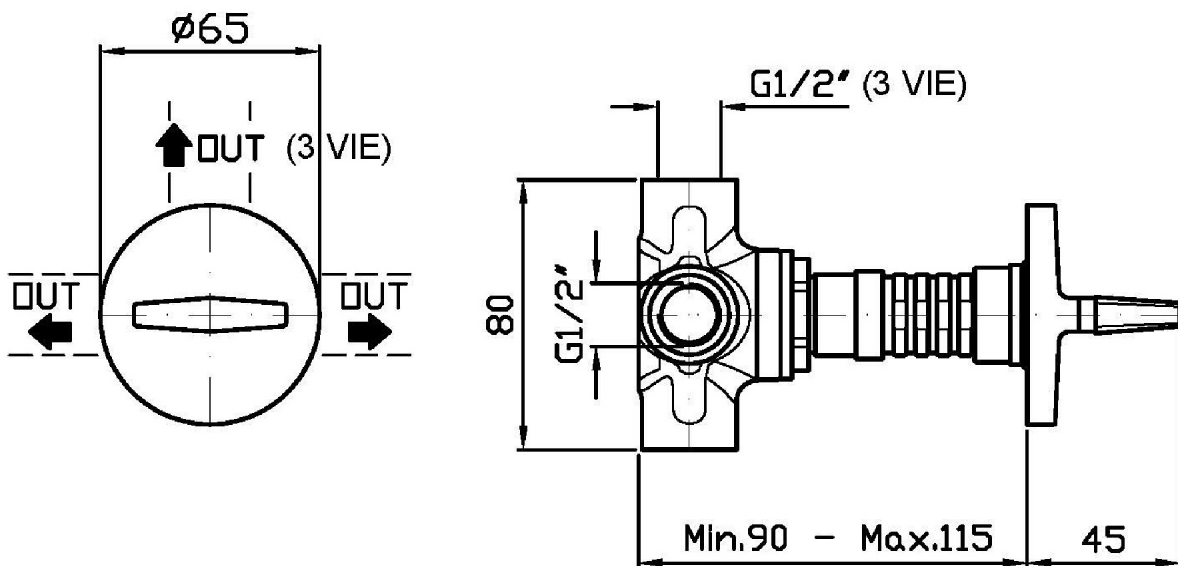

R97830

Parte incasso deviatore 2 vie / Built-in part - 2 way diverter

R97835

Parte incasso deviatore 3 vie / Built-in part - 3 way diverter

Finiture / Finishes

Cromo / Chrome

ISY

Z94580

Disegno Complessivo / Overall Drawing

ISY

Z94580

Esplosi / Exploded

ISY

Z94580

Portate / Flowrates (lt/min)

PRESSIONE PRESSURE	1 BAR	2 BAR	3 BAR	4 BAR	5 BAR
DEVIATORE	16,7	24	29,2	33,8	37,8
P1					
P2					
P3					
P4					
P5					

ISY

Z94580

Pesi e Misure / Weights and Sizes

Peso (Kg) Weight (lb)	0,54 (Kg)	1,19 (lb)
Volume test (dc3) - (in3)	0,91 (dc3)	55,53 (in3)
h (mm) - (in)	66,00 (mm)	2,60 (in)
L1 (mm) - (in)	111,00 (mm)	4,37 (in)
L2 (mm) - (in)	123,00 (mm)	4,84 (in)