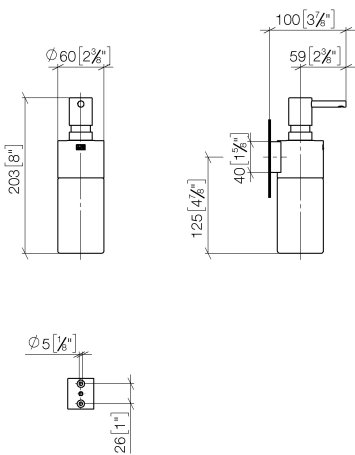

Умывальник - Deque

Дозатор настенная - платина матовая

Артикулный номер: 83 435 970-06

- флакон из хрустала, матовый
- ширина 60 мм
- высота 200 мм
- объём сосуда 250 мл
- вылет 96 мм

платина матовая

размерный чертеж

mm [inches]

Все величины в мм / дюймах = мм x 0,0394