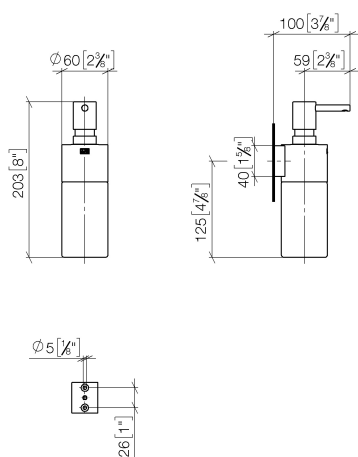

Умывальник - Deque

Дозатор настенная - платина матовая

Артикульный номер: 83 435 970-06

- флакон из хрусталя, матовый
- ширина 60 мм
- высота 200 мм
- объём сосуда 250 мл
- вылет 96 мм

платина матовая

размерный чертеж

mm [inches]

Все величины в мм / дюймах = мм x 0,0394

Умывальник - Deque

Дозатор настенная - платина матовая

Артикульный номер: 83 435 970-06

Умывальник - Deque

Дозатор настенная - платина матовая

Артикулный номер: 83 435 970-06