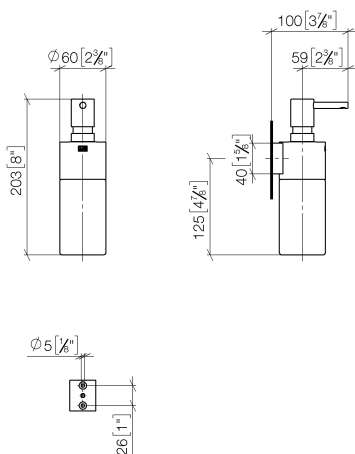

Умывальник - Deque

Дозатор настенная - платина матовая

Артикульный номер: 83 435 970-06

- флакон из хрусталя, матовый
- ширина 60 мм
- высота 200 мм
- объём сосуда 250 мл
- вылет 96 мм

платина матовая

размерный чертеж

mm [inches]

Все величины в мм / дюймах = мм x 0,0394

Умывальник - Deque

Дозатор настенная - платина матовая

Артикульный номер: 83 435 970-06

Умывальник - Deque

Дозатор настенная - платина матовая

Артикульный номер: 83 435 970-06

### Спецификация запасных частей

| № | Артикульный №      | Наименование  | Расходуемое кол-во |
|---|--------------------|---|--------------------|
| 1 | 05 10 10 535 00-06 | Подключение дозатора для жидкого мыла M24 x 1,5 - платина матовая | 1                  |
| 2 | 90 10 10 525 00-06 | Дозатор Ø 60 x 49 мм - платина матовая                            | 1                  |
| 3 | 08 90 04 001 82    | Флакон Ø 60 x 109 мм  | 1                  |
| 4 | 09 30 30 093 90    | Крепление M5 x 10 мм  | 1                  |
| 5 | 05 30 31 025 00 90 | Крепление 4,5 x 60 мм   | 1                  |
| 6 | 08 10 10 530-06    | Держатель 40 x 34 x 15 мм - платина матовая                       | 1                  |