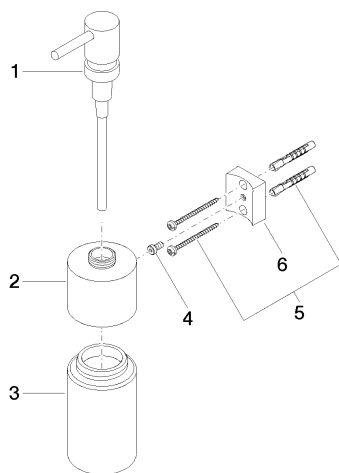

Умывальник - Deque

Дозатор настенная - платина матовая

Артикульный номер: 83 435 970-06

- флакон из хрусталя, матовый
- ширина 60 мм
- высота 200 мм
- объём сосуда 250 мл
- вылет 96 мм

платина матовая

размерный чертеж

### Спецификация запасных частей

| № | Артикульный №      | Наименование  | Расходуемое кол-во |
|---|--------------------|---|--------------------|
| 1 | 05 10 10 535 00-06 | Подключение дозатора для жидкого мыла M24 x 1,5 - платина матовая | 1                  |
| 2 | 90 10 10 525 00-06 | Дозатор Ø 60 x 49 мм - платина матовая                            | 1                  |
| 3 | 08 90 04 001 82    | Флакон Ø 60 x 109 мм  | 1                  |
| 4 | 09 30 30 093 90    | Крепление M5 x 10 мм  | 1                  |
| 5 | 05 30 31 025 00 90 | Крепление 4,5 x 60 мм   | 1                  |
| 6 | 08 10 10 530-06    | Держатель 40 x 34 x 15 мм - платина матовая                       | 1                  |