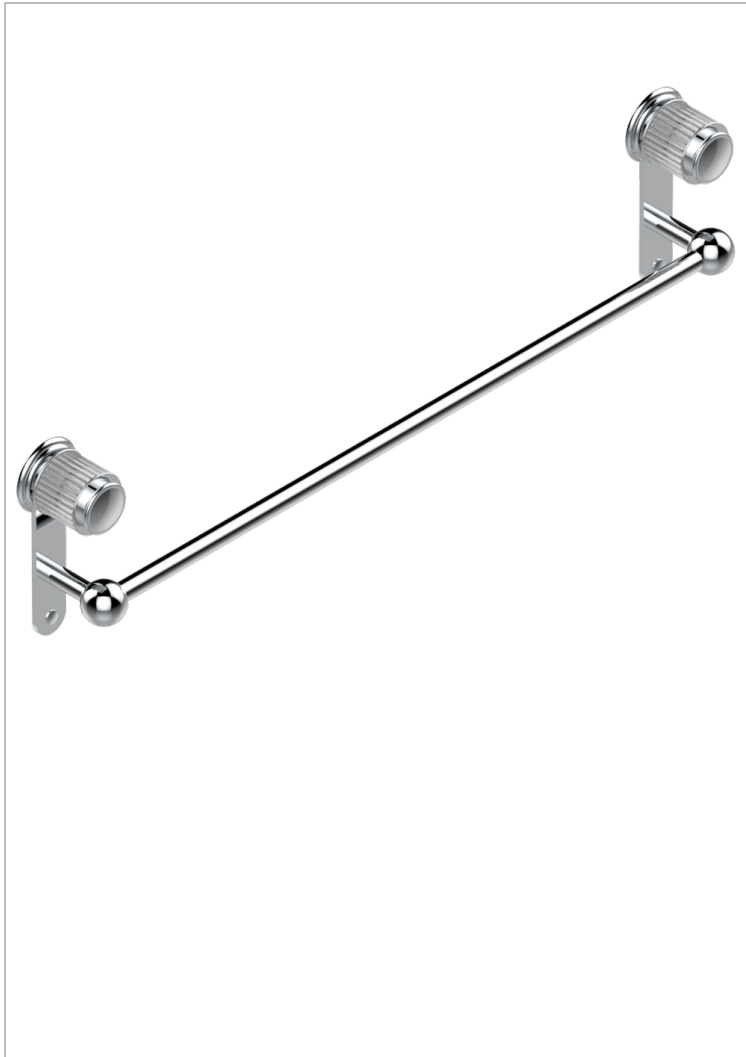

JAIPUR С МАТОВЫМ ХРУСТАЛЕМ

A9B-514/60

Полотенцедержатель одинарный - фиксированная рейка 600 мм Д. 16 мм

THG[®]
PARIS

ХАРАКТЕРИСТИКИ

- Jaipur с матовым хрусталём
- Полотенцедержатель одинарный - фиксированная рейка 600 мм Д. 16 мм

ДОСТУПНЫЕ ВАРИАНТЫ ПОКРЫТИЙ

Blush PVD - H62
Graphite PVD - H64
Matt Umber PVD - H67
Matt blush PVD - H60
Matt graphite PVD - H65
Umber PVD - H66

Аранья (чёрный никель) - D24
Бронза - D01
Золото - F01
Матовая красная старинная медь - H07
Матовое золото - F07
Матовое светлое золото - F31

Матовый никель - C01
Матовый хром - C02
Никель - B01
Покрытие PVD бронза - F33
Покрытие PVD золотистый цвет - H52
Покрытие PVD латунь - H49

Покрытие PVD матовая бронза - F34
Покрытие PVD матовая латунь - H50
Покрытие PVD матовый золотистый - H53
Покрытие PVD матовый никель - H56
Покрытие PVD никель - H55
Розовое золото - F27

Сатинированное золото - F03
Сатинированный хром - C03
Светлое золото - F30
Серебро с родием - F18
Состаренный никель - H28
Старинное серебро - H03