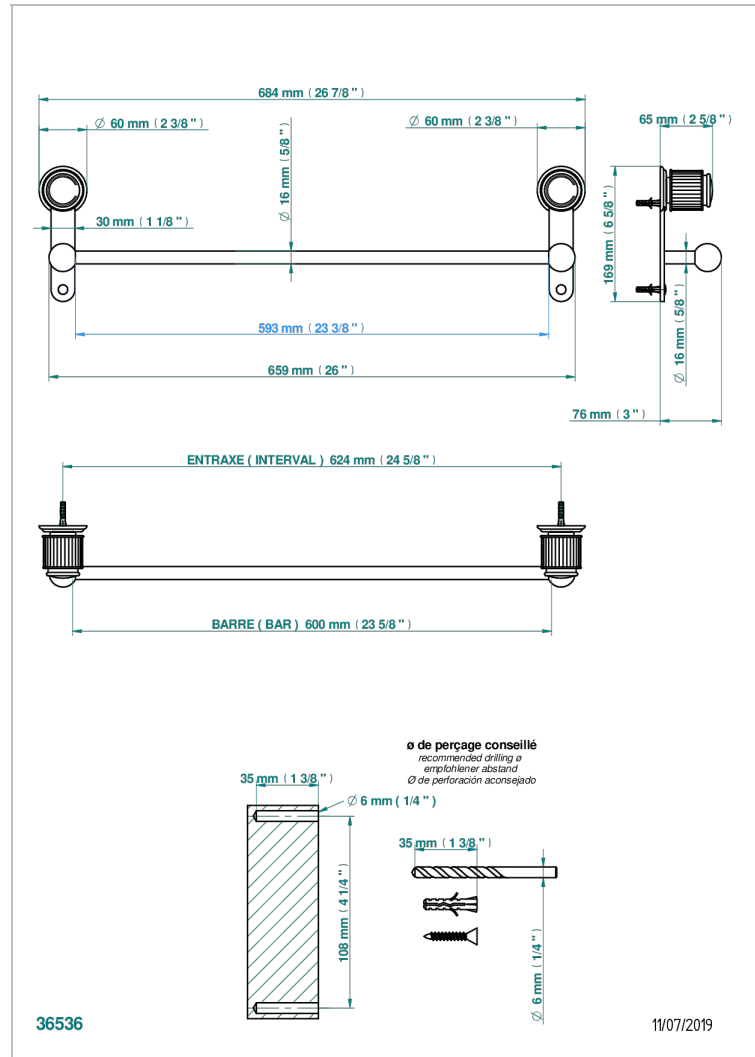

JAIPUR С МАТОВЫМ ХРУСТАЛЕМ

A9B-514/60

Полотенцедержатель одинарный - фиксированная рейка 600 мм Д. 16 мм

THG[®]
PARIS

ХАРАКТЕРИСТИКИ

- Jaipur с матовым хрусталём
- Полотенцедержатель одинарный - фиксированная рейка 600 мм Д. 16 мм