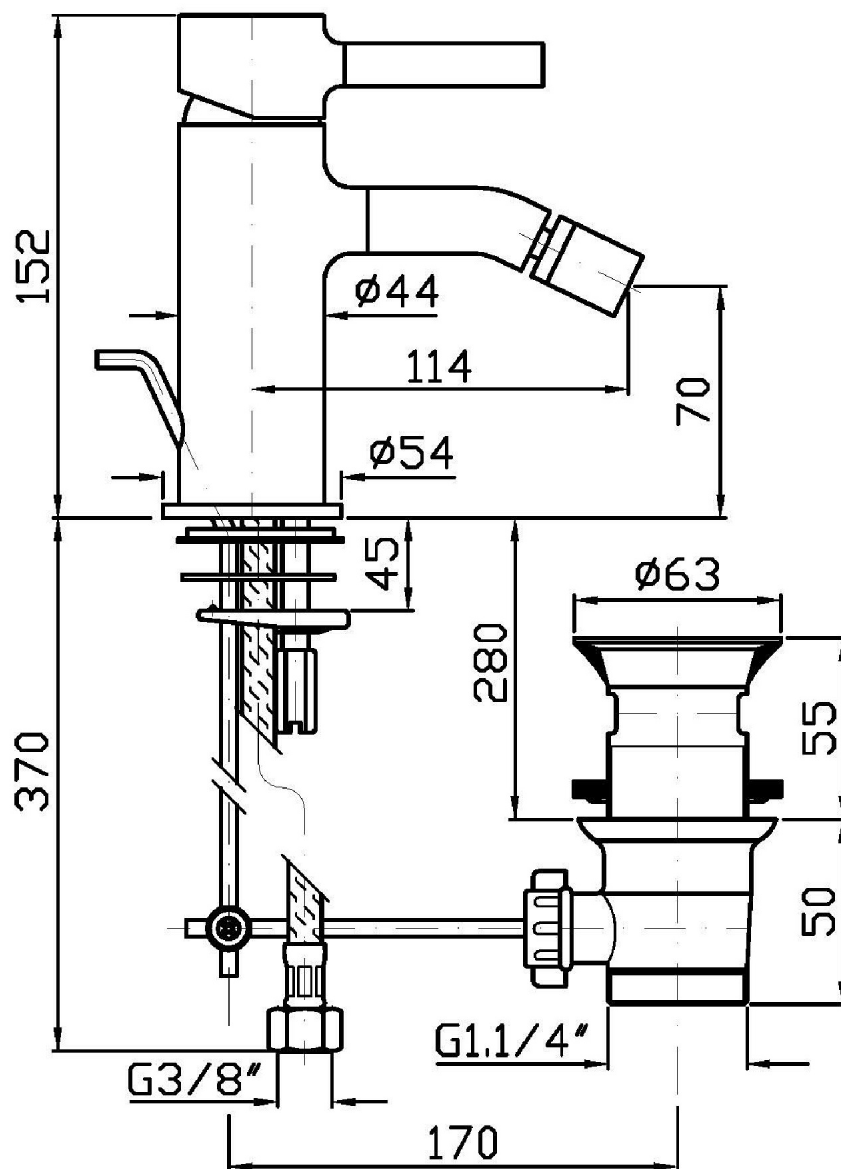

PAN

ZP6332

Disegno Complessivo / Overall Drawing