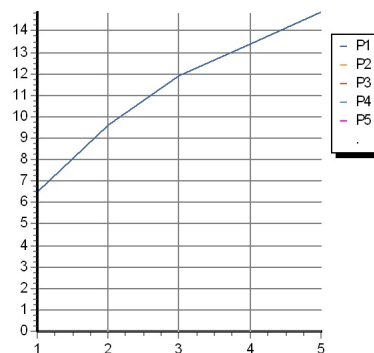

## PAN

ZP6332

Portate / Flowrates (lt/min)

PRESSIONE PRESSURE	1 BAR	2 BAR	3 BAR	4 BAR	5 BAR
BIDET BIDET	6,5	9,6	11,9	13,4	14,9
P1					
P2					
P3					
P4					
P5					