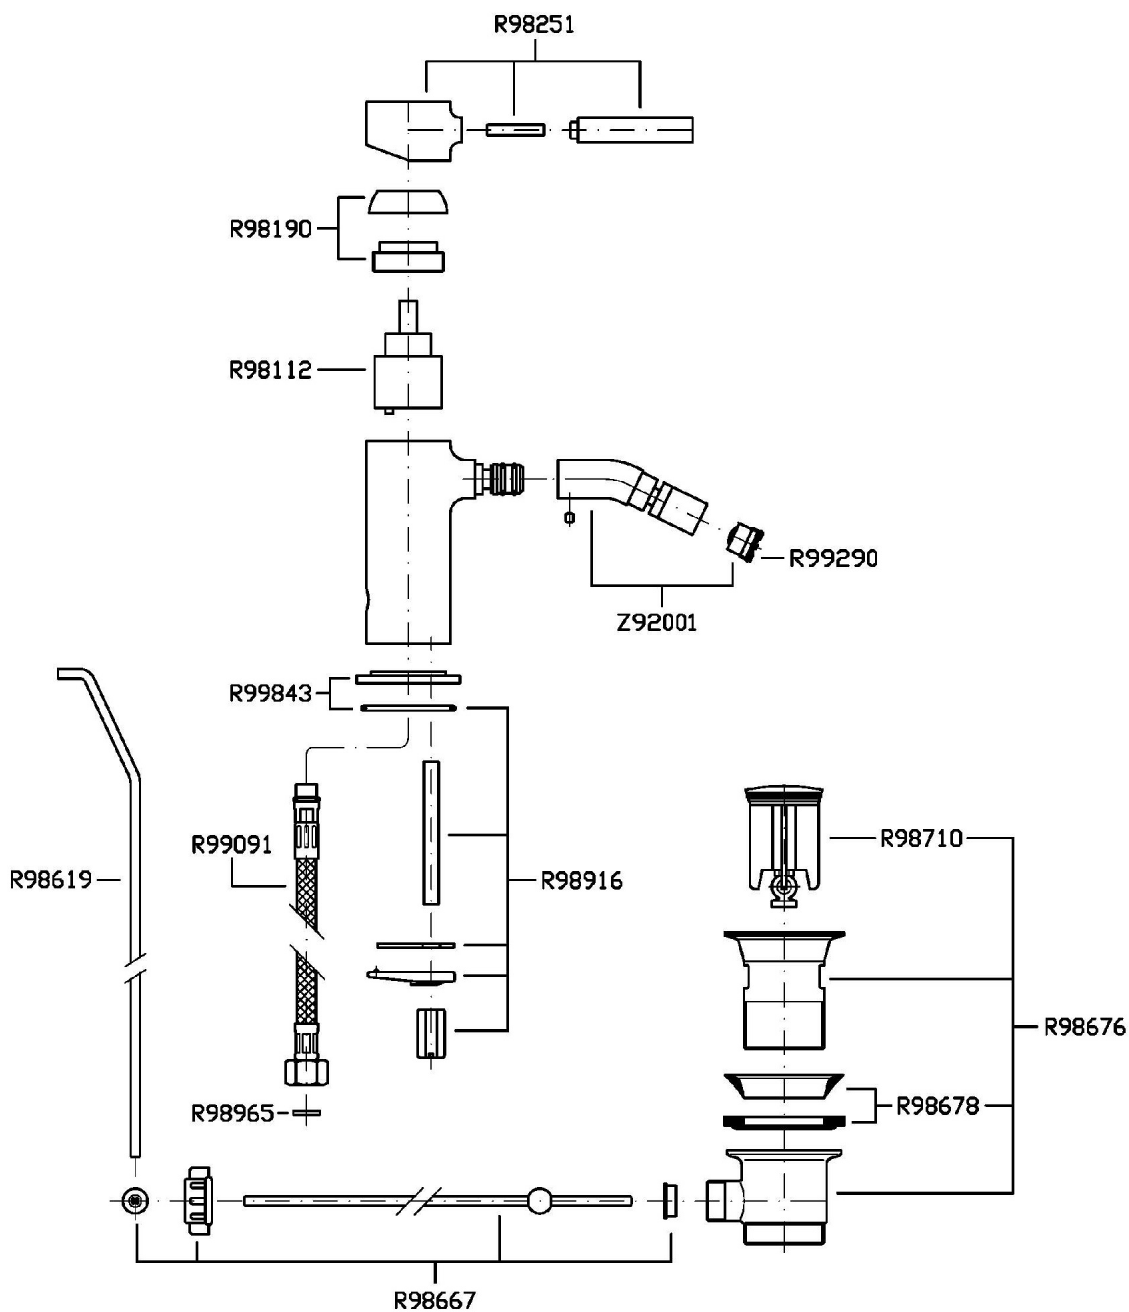

## PAN

ZP6332

Miscelatore monocomando bidet. / Single lever bidet mixer.

Miscelatore monocomando bidet con aeratore, scarico da 1 ¼", flessibili di collegamento.

Single lever bidet mixer with aerator, 1 ¼" pop-up waste, flexible tails.

## PAN

ZP6332

Disegno Complessivo / Overall Drawing

## PAN

ZP6332

Portate / Flowrates (lt/min)

PRESSIONE PRESSURE	1 BAR	2 BAR	3 BAR	4 BAR	5 BAR
BIDET BIDET	6,5	9,6	11,9	13,4	14,9
P1					
P2					
P3					
P4					
P5					

## PAN

ZP6332

Pesi e Misure / Weights and Sizes

Peso ( Kg ) Weight ( lb )	2,10 ( Kg )	4,63 ( lb )
Volume test ( dc3 ) - ( in3 )	4,05 ( dc3 )	247,15 ( in3 )
h ( mm ) - ( in )	70,00 ( mm )	2,76 ( in )
L1 ( mm ) - ( in )	150,00 ( mm )	5,91 ( in )
L2 ( mm ) - ( in )	385,00 ( mm )	15,16 ( in )