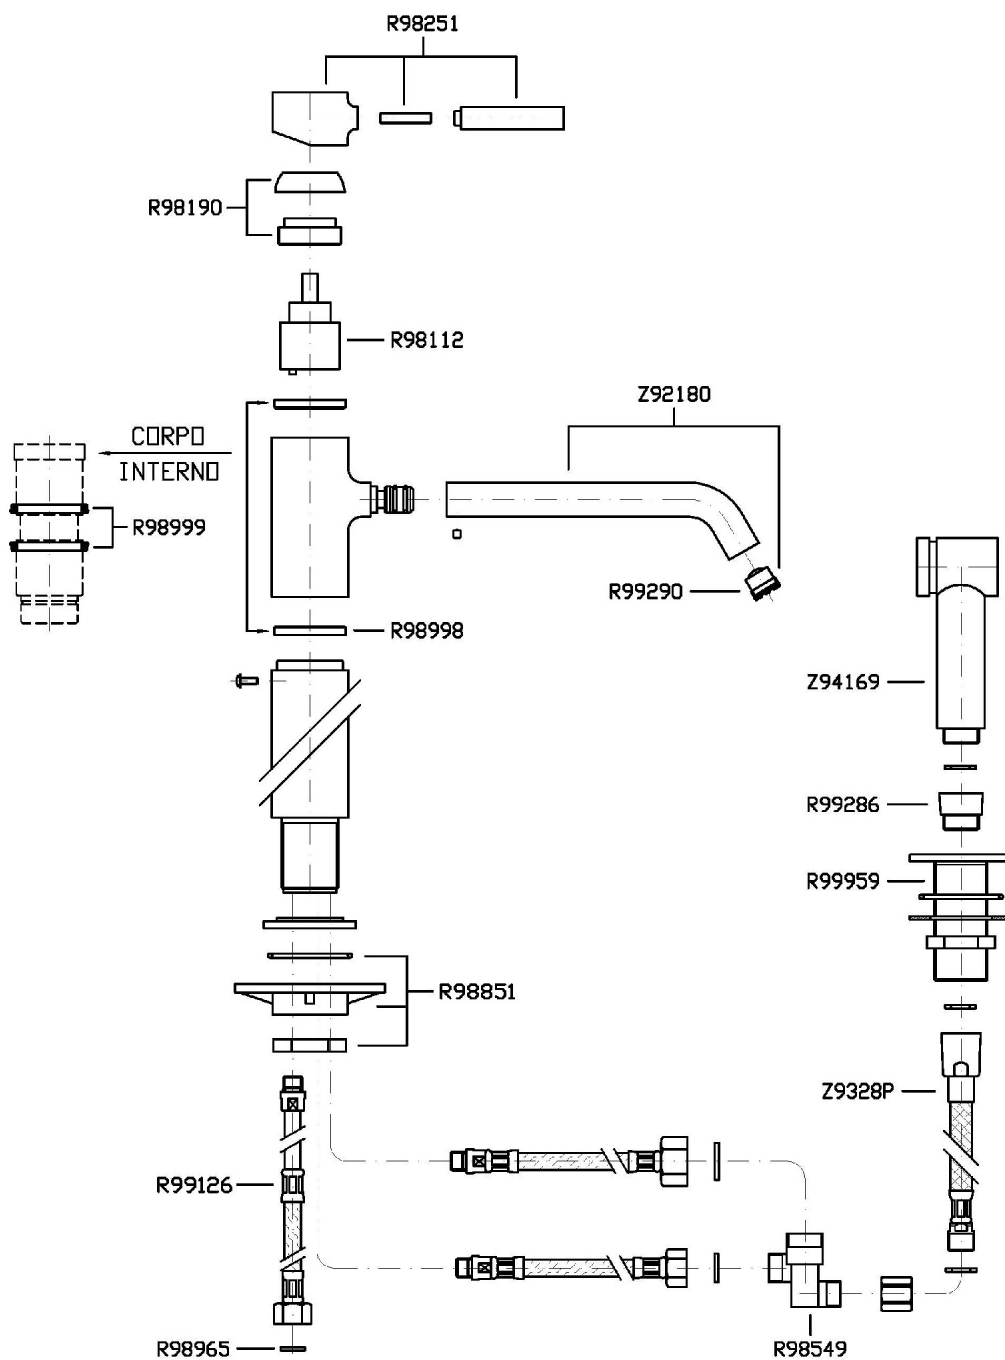

Marchio / Brand ZUCCHETTI

Classe / Class WW

KITCHEN

ZP6276

Miscelatore monocomando lavello Pan con bocca girevole e doccetta laterale. / Pan single lever sink mixer with swivel spout and side spray.

Miscelatore monocomando lavello Pan con bocca girevole, doccetta laterale con deviatore, aeratore, flessibili di collegamento.

Pan single lever sink mixer with swivel spout, side spray with diverter, aerator, flexible tails.

Finiture / Finishes

Cromo / Chrome

KITCHEN

ZP6276

Disegno Complessivo / Overall Drawing

KITCHEN

ZP6276

Esplosi / Exploded

KITCHEN

ZP6276

Portate / Flowrates (lt/min)

PRESSIONE PRESSURE	1 BAR	2 BAR	3 BAR	4 BAR	5 BAR
LAVELLO CON DOCETTA P1 SINK WITH SPRAY	5	6	7,6	8,5	9,9
LAVELLO CON DOCETTA (GETT) P2 SINK WITH SPRAY (JET2)	2,8	3,2	3,9	4,7	5,2
P3					
P4					
P5					

KITCHEN

ZP6276

Pesi e Misure / Weights and Sizes

Peso (Kg) Weight (lb)	4,55 (Kg)	10,03 (lb)
Volume test (dc3) - (in3)	13,34 (dc3)	814,06 (in3)
h (mm) - (in)	90,00 (mm)	3,54 (in)
L1 (mm) - (in)	285,00 (mm)	11,22 (in)
L2 (mm) - (in)	520,00 (mm)	20,47 (in)