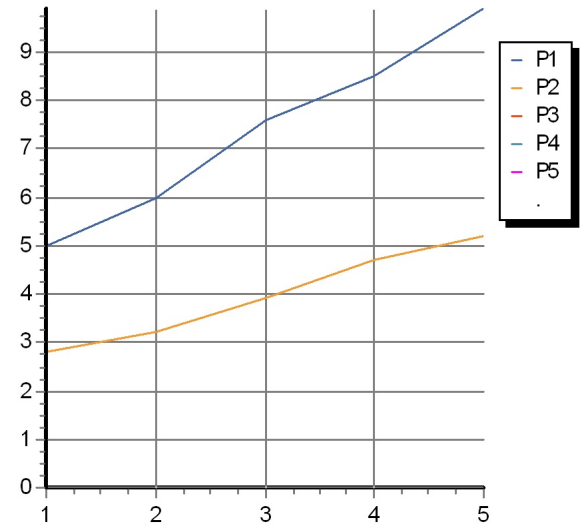

Esplosi / Exploded

KITCHEN

ZP6276

Portate / Flowrates (lt/min)

PRESSIONE PRESSURE	1 BAR	2 BAR	3 BAR	4 BAR	5 BAR
LAVELLO CON DOCETTA P1 SINK WITH SPRAY	5	6	7,6	8,5	9,9
LAVELLO CON DOCETTA (GETT) P2 SINK WITH SPRAY (JET2)	2,8	3,2	3,9	4,7	5,2
P3					
P4					
P5					

KITCHEN

ZP6276

Pesi e Misure / Weights and Sizes

Peso (Kg) Weight (lb)	4,55 (Kg)	10,03 (lb)
Volume test (dc3) - (in3)	13,34 (dc3)	814,06 (in3)
h (mm) - (in)	90,00 (mm)	3,54 (in)
L1 (mm) - (in)	285,00 (mm)	11,22 (in)
L2 (mm) - (in)	520,00 (mm)	20,47 (in)