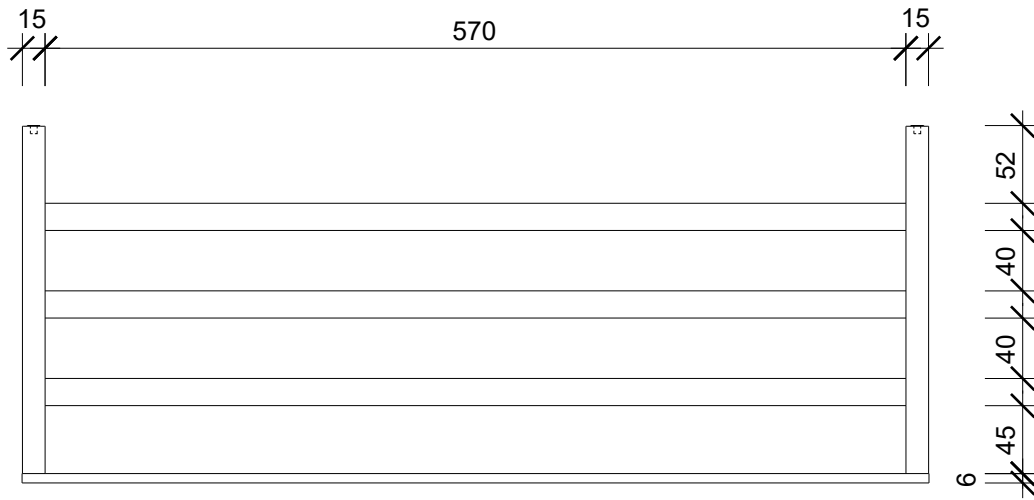

CONTRACT KHT

Handtuchhalter
Towel holder

Frontansicht
front view

Seitenansicht
side view

Alle Angaben sind ohne Gewähr.
Maß und Modelländerungen
vorbehalten.
All information without
engagement. Measurement
and changes conditionally.