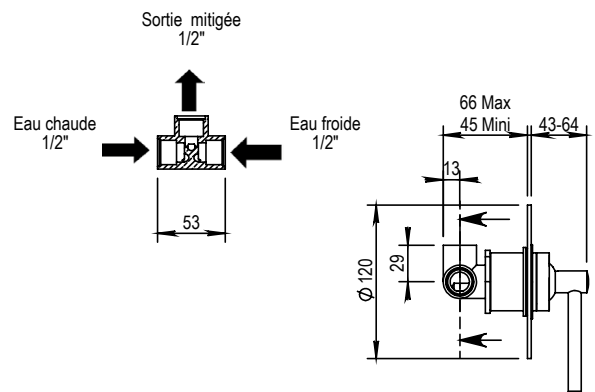

Mitigeur de douche complet à encastrer

CARACTÉRISTIQUES

Mitigeur de douche complet à encastrer - Débit indicatif à 3 bars : 21 l/mn

Concealed wall mounted manual mixing shower valve - indicative flow rate 21 L/mn at 3 bar