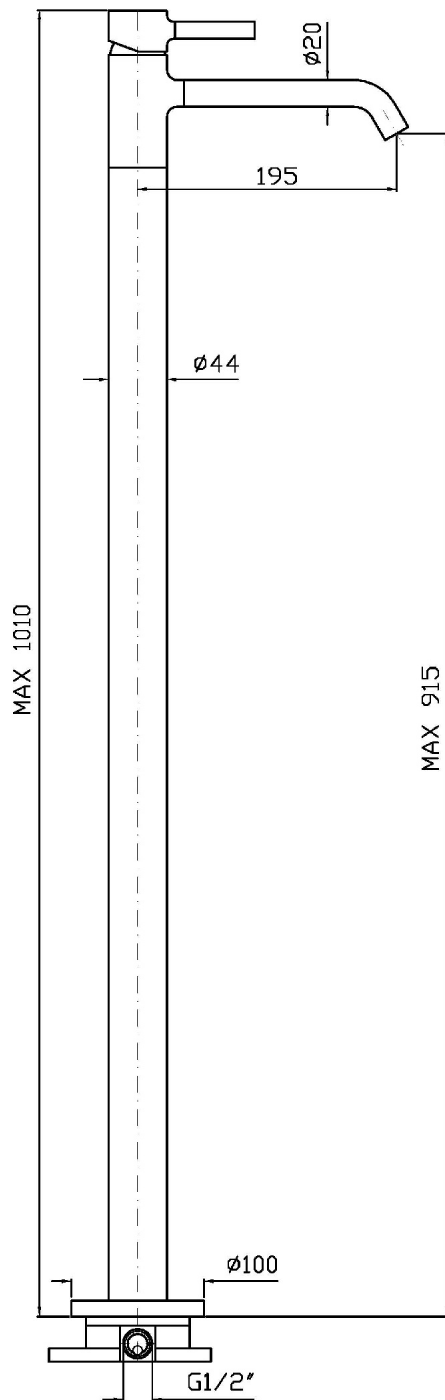

R99676

Parte incasso. / Built-in part.

Finiture / Finishes

	 C3	 C8	 C40	 C41	 C50	 C51
Cromo / Chrome	Nickel Spazzolato / Brushed Nickel	Nickel Lucido / Polished Nickel	Oro / Gold	Oro spazzolato / Brushed Gold	Metal Black / Metal Black	Metal Black spazzolato / Brushed Metal Black
 W1	 N1	 N7				
Bianco Opaco Goffrato / Embossed Matt White	Nero Opaco Goffrato / Embossed Matt Black	Nero Soft Touch / Soft Touch Black				

PAN

ZP6251

Disegno Complessivo / Overall Drawing

PAN

ZP6251

Esplosi / Exploded

PAN

ZP6251 Portate / Flowrates (lt/min)

PRESSIONE PRESSURE	1 BAR	2 BAR	3 BAR	4 BAR	5 BAR
LAVABO BASIN	7,1	10,1	12,5	14,2	15,9
P1					
P2					
P3					
P4					
P5					

PAN

ZP6251 Pesì e Misure / Weights and Sizes

Peso (Kg) Weight (lb)	7,80 (Kg)	17,20 (lb)
Volume test (dc3) - (in3)	62,66 (dc3)	3823,75 (in3)
h (mm) - (in)	110,00 (mm)	4,33 (in)
L1 (mm) - (in)	445,00 (mm)	17,52 (in)
L2 (mm) - (in)	1280,00 (mm)	50,39 (in)