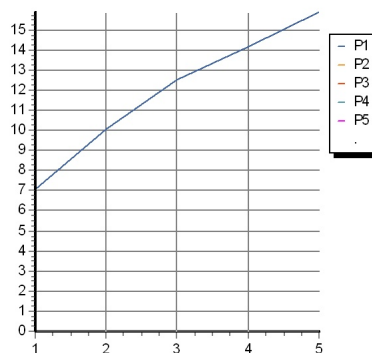

PAN

ZP6251

Disegno Complessivo / Overall Drawing

PAN

ZP6251

Esplosi / Exploded

PAN

ZP6251 Portate / Flowrates (lt/min)

PRESSIONE PRESSURE	1 BAR	2 BAR	3 BAR	4 BAR	5 BAR
LAVABO BASIN	7,1	10,1	12,5	14,2	15,9
P1					
P2					
P3					
P4					
P5					

PAN

ZP6251 Pesì e Misure / Weights and Sizes

Peso (Kg) Weight (lb)	7,80 (Kg)	17,20 (lb)
Volume test (dc3) - (in3)	62,66 (dc3)	3823,75 (in3)
h (mm) - (in)	110,00 (mm)	4,33 (in)
L1 (mm) - (in)	445,00 (mm)	17,52 (in)
L2 (mm) - (in)	1280,00 (mm)	50,39 (in)