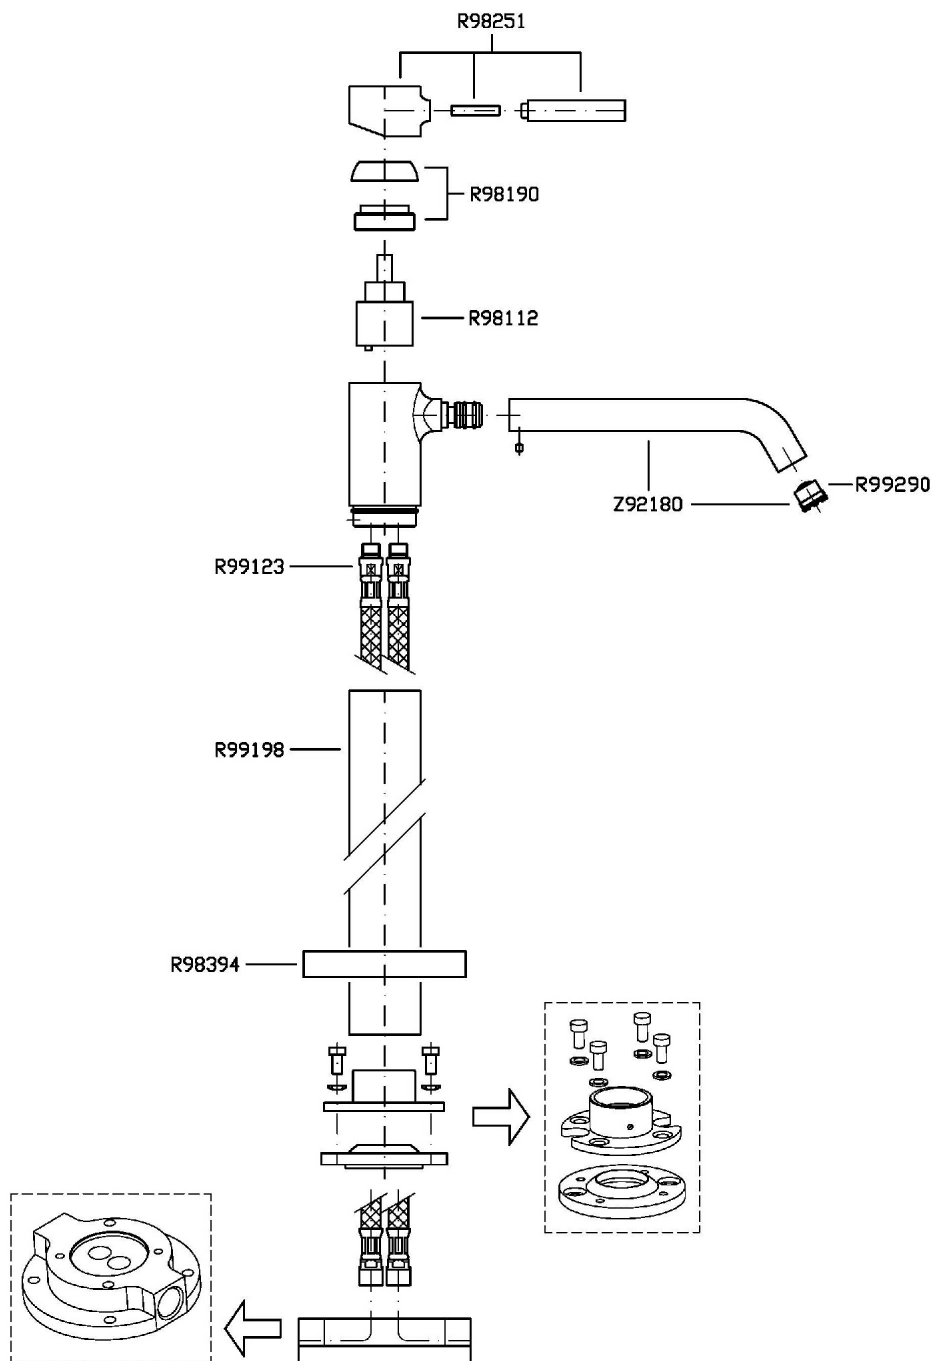

R99676

Parte incasso. / Built-in part.

Finiture / Finishes

	 C3	 C8	 C40	 C41	 C50	 C51
Cromo / Chrome	Nickel Spazzolato / Brushed Nickel	Nickel Lucido / Polished Nickel	Oro / Gold	Oro spazzolato / Brushed Gold	Metal Black / Metal Black	Metal Black spazzolato / Brushed Metal Black
 W1	 N1	 N7				
Bianco Opaco Goffrato / Embossed Matt White	Nero Opaco Goffrato / Embossed Matt Black	Nero Soft Touch / Soft Touch Black				

PAN

ZP6251

Disegno Complessivo / Overall Drawing

PAN

ZP6251

Esplosi / Exploded

PAN

ZP6251 Portate / Flowrates (lt/min)

PRESSIONE PRESSURE	1 BAR	2 BAR	3 BAR	4 BAR	5 BAR
LAVABO BASIN	7,1	10,1	12,5	14,2	15,9
P1					
P2					
P3					
P4					
P5					

PAN

ZP6251 Pesì e Misure / Weights and Sizes

Peso (Kg) Weight (lb)	7,80 (Kg)	17,20 (lb)
Volume test (dc3) - (in3)	62,66 (dc3)	3823,75 (in3)
h (mm) - (in)	110,00 (mm)	4,33 (in)
L1 (mm) - (in)	445,00 (mm)	17,52 (in)
L2 (mm) - (in)	1280,00 (mm)	50,39 (in)