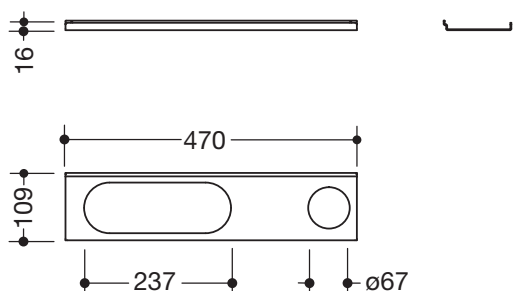

Abmessungen in mm

Oberflächen/Farben

Die Farbe AY läuft zum 31.03.2023 aus

Technische Änderungen vorbehalten, 25.04.2022

HEWI Heinrich Wilke GmbH
Postfach 1260
D-34442 Bad Arolsen

Telefon: +49 5691 82-0
Telefax: +49 5691 82-319

info@hewi.de
www.hewi.com