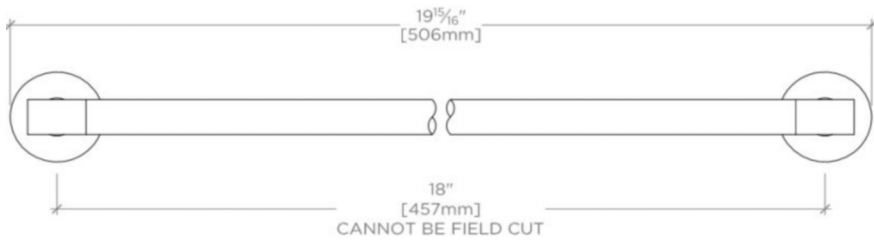

## BOND

BTB018

Bond 18" Towel Bar

TOP VIEW

SCALE: 3"=1'-0"

FRONT VIEW

SCALE: 3"=1'-0"

SIDE VIEW

SCALE: 3"=1'-0"