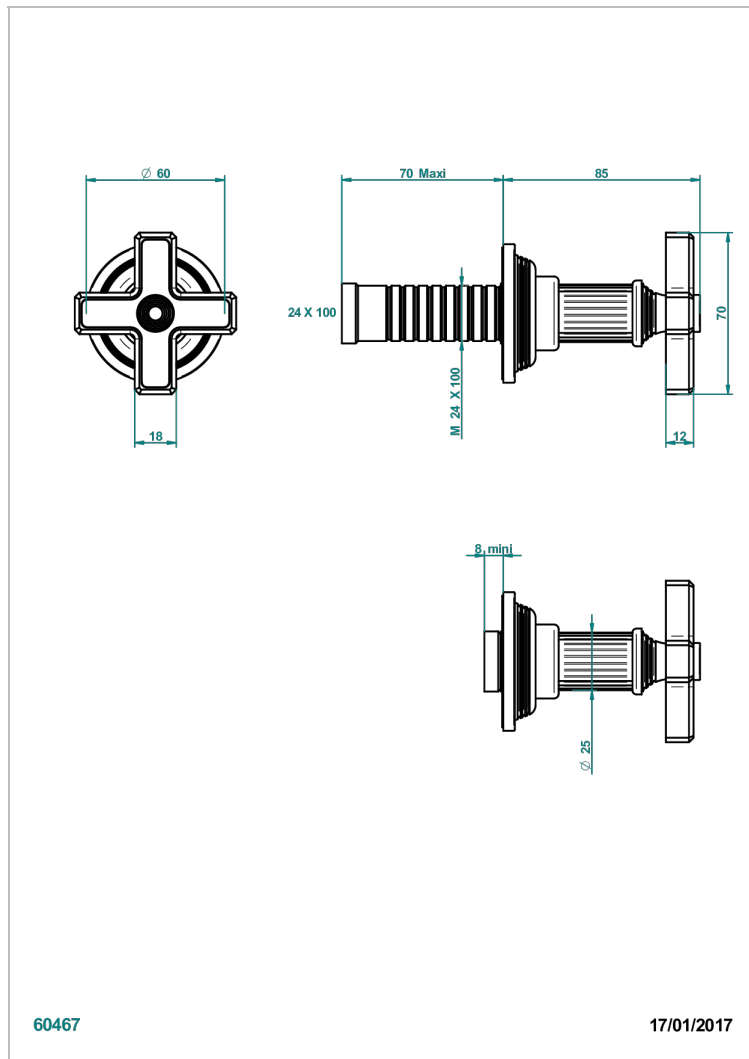

GRAND CENTRAL С РУЧКАМИ-КРЕСТИКАМИ С БЕЛЫМ ОНИКСОМ

THG[®]
PARIS

U9R-30B

Маховик для встраиваемого в стену вентиля

60467

17/01/2017

ХАРАКТЕРИСТИКИ

- Grand central с ручками-крестиками с белым ониксом
- Маховик для встраиваемого в стену вентиля

СВЯЗАННЫЕ ТОВАРНЫЕ ПОЗИЦИИ

- Ref. G00-30/CA Корпус вентиля 1/2" встраиваемый в стену для холодной воды
- Ref. G00-30/HA Корпус вентиля 1/2" встраиваемый в стену для горячей воды
- Ref. G00-32/CA Корпус вентиля 3/4" встраиваемый в стену для холодной воды
- Ref. G00-32/HA Корпус вентиля 3/4" встраиваемый в стену для горячей воды