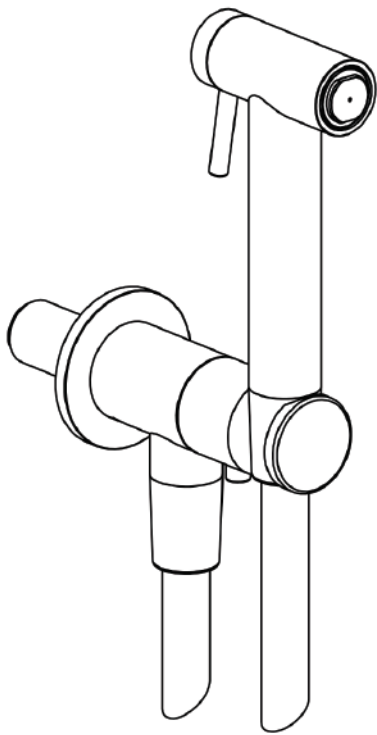

DANIEL
RUBINETTERIE

MILANO

SET WC SHUT-OFF E IDROSCOPINO IN ACCIAIO INOX 316L

STAINLESS STEEL 316L SHUT-OFF AND HYDRO-BRUSH WC SETS

Art. SS1036 / SSA1536

Daniel Rubinetterie S.p.A.
20062 Via Leonardo da Vinci, 53 - Cassano d'Adda (MI) Italy
Tel. +39 0363 62 651 - e-mail: info@daniel.it
www.daniel.it

SSA1536

SS1036

(A) (B)

(A) (B)

(A) (B)

DANIEL
RUBINETTERIE
MILANO

Daniel Rubinetterie S.p.A.

20062 Via Leonardo da Vinci, 53 - Cassano d'Adda (MI) Italy