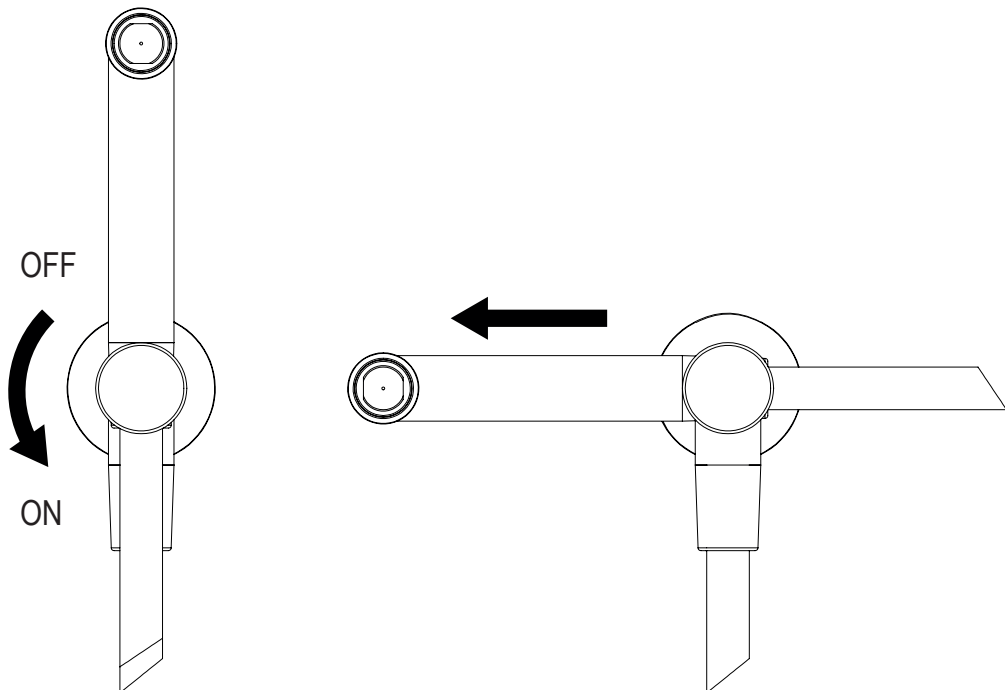

SSA1536

SS1036

(A) (B)

(A) (B)

(A) (B)

DANIEL
RUBINETTERIE
MILANO

Daniel Rubinetterie S.p.A.

20062 Via Leonardo da Vinci, 53 - Cassano d'Adda (MI) Italy