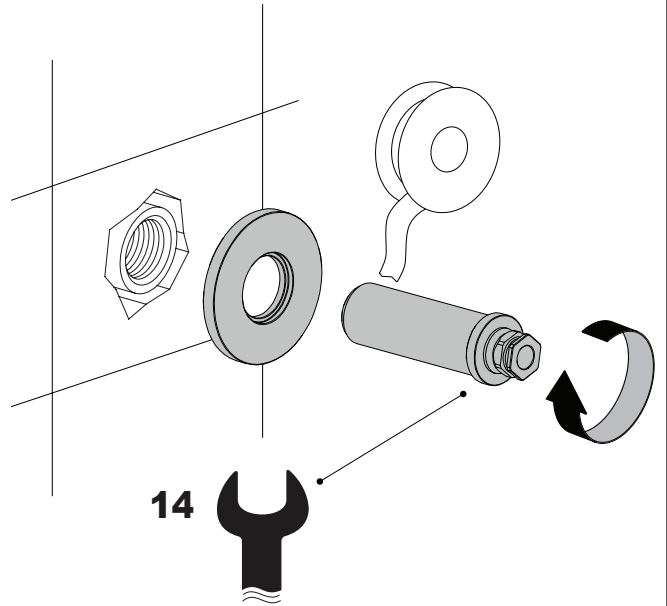

SSA1536

SS1036

(A) (B)

(A) (B)

(A) (B)

DANIEL
RUBINETTERIE
MILANO

Daniel Rubinetterie S.p.A.

20062 Via Leonardo da Vinci, 53 - Cassano d'Adda (MI) Italy