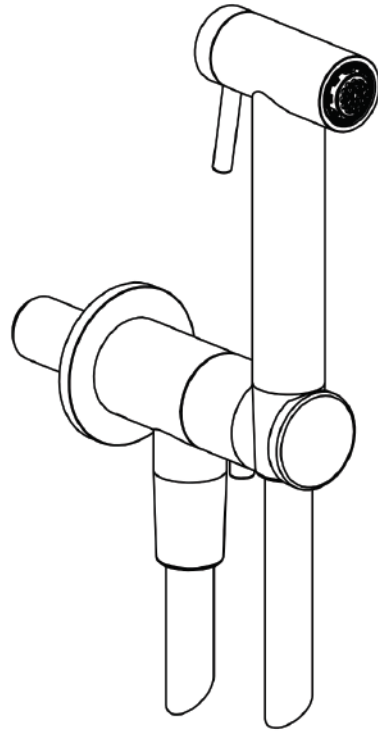

DANIEL
RUBINETTERIE

MILANO

SET WC SHUT-OFF E IDROSCOPINO IN ACCIAIO INOX 316L

STAINLESS STEEL 316L SHUT-OFF AND HYDRO-BRUSH WC SETS

Art. SS1036 / SSA1536

Daniel Rubinetterie S.p.A.
20062 Via Leonardo da Vinci, 53 - Cassano d'Adda (MI) Italy
Tel. +39 0363 62 651 - e-mail: info@daniel.it
www.daniel.it

SSA1536

SS1036

(A) (B)

(A) (B)

(A) (B)

DANIEL
RUBINETTERIE
MILANO

Daniel Rubinetterie S.p.A.

20062 Via Leonardo da Vinci, 53 - Cassano d'Adda (MI) Italy