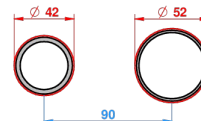

51003

26/02/2019

ХАРАКТЕРИСТИКИ

- Marquise чёрный с золотым декором
- Trim only for wall mixer with complete handshower on hook

ТЕХНИЧЕСКИЕ ХАРАКТЕРИСТИКИ

- Recommandé : 3 bars (max. 5 bars) - Advised : 43,5 psi (max. 72 psi)
- 9,5 l/min à 3 bars (2.5 gpm at 43.5 psi)

ДОСТУПНЫЕ ВАРИАНТЫ ПОКРЫТИЙ

Blush PVD - H62
Graphite PVD - H64
Matt Umber PVD - H67
Matt blush PVD - H60
Matt graphite PVD - H65
Umber PVD - H66

Аранья (чёрный никель) - D24
Бронза - D01
Золото - F01
Матовая красная старинная медь - H07
Матовое золото - F07
Матовое светлое золото - F31

Матовый никель - C01
Матовый хром - C02
Никель - B01
Покрытие PVD бронза - F33
Покрытие PVD золотистый цвет - H52
Покрытие PVD латунь - H49

Покрытие PVD матовая бронза - F34
Покрытие PVD матовая латунь - H50
Покрытие PVD матовый золотистый - H53
Покрытие PVD матовый никель - H56
Покрытие PVD никель - H55
Розовое золото - F27

Сатинированное золото - F03
Сатинированный хром - C03
Светлое золото - F30
Серебро с родием - F18
Состаренный никель - H28
Старинное серебро - H03