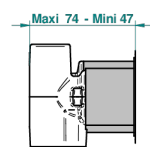

51003

26/02/2019

ХАРАКТЕРИСТИКИ

- Marquise чёрный с золотым декором
- Trim only for wall mixer with complete handshower on hook

ТЕХНИЧЕСКИЕ ХАРАКТЕРИСТИКИ

- Recommandé : 3 bars (max. 5 bars) - Advised : 43,5 psi (max. 72 psi)
- 9,5 l/min à 3 bars (2.5 gpm at 43.5 psi)

ДОСТУПНЫЕ ВАРИАНТЫ ПОКРЫТИЙ

Blush PVD - H62
Graphite PVD - H64
Matt Umber PVD - H67
Matt blush PVD - H60
Matt graphite PVD - H65
Umber PVD - H66

Аранья (чёрный никель) - D24
Бронза - D01
Золото - F01
Матовая красная старинная медь - H07
Матовое золото - F07
Матовое светлое золото - F31

Матовый никель - C01
Матовый хром - C02
Никель - B01
Покрытие PVD бронза - F33
Покрытие PVD золотистый цвет - H52
Покрытие PVD латунь - H49

Покрытие PVD матовая бронза - F34
Покрытие PVD матовая латунь - H50
Покрытие PVD матовый золотистый - H53
Покрытие PVD матовый никель - H56
Покрытие PVD никель - H55
Розовое золото - F27

Сатинированное золото - F03
Сатинированный хром - C03
Светлое золото - F30
Серебро с родием - F18
Состаренный никель - H28
Старинное серебро - H03