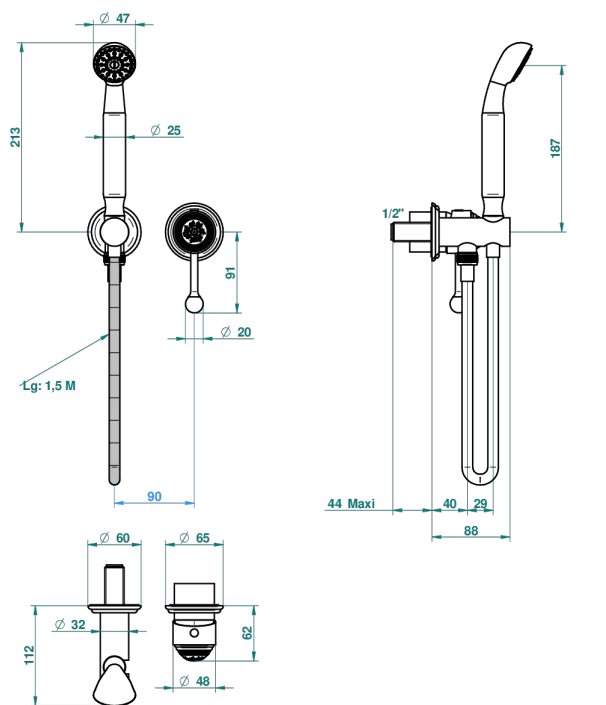

MARQUISE ЧЕРНЫЙ С ЗОЛОТЫМ ДЕКОРОМ

A7F-6561B

THG®
PARIS

Trim only for wall mixer with complete handshower on hook

Compatible avec

5840/MA
5840/MA/W

5840/MAUS

51003

26/02/2019

ХАРАКТЕРИСТИКИ

- Marquise чёрный с золотым декором
- Trim only for wall mixer with complete handshower on hook

ТЕХНИЧЕСКИЕ ХАРАКТЕРИСТИКИ

- Recommandé : 3 bars (max. 5 bars) - Advised : 43,5 psi (max. 72 psi)
- 9,5 l/min à 3 bars (2.5 gpm at 43.5 psi)

ДОСТУПНЫЕ ВАРИАНТЫ ПОКРЫТИЙ

Blush PVD - H62
Graphite PVD - H64
Matt Umber PVD - H67
Matt blush PVD - H60
Matt graphite PVD - H65
Umber PVD - H66

Аранья (чёрный никель) - D24
Бронза - D01
Золото - F01
Матовая красная старинная медь - H07
Матовое золото - F07
Матовое светлое золото - F31

Матовый никель - C01
Матовый хром - C02
Никель - B01
Покрытие PVD бронза - F33
Покрытие PVD золотистый цвет - H52
Покрытие PVD латунь - H49

Покрытие PVD матовая бронза - F34
Покрытие PVD матовая латунь - H50
Покрытие PVD матовый золотистый - H53
Покрытие PVD матовый никель - H56
Покрытие PVD никель - H55
Розовое золото - F27

Сатинированное золото - F03
Сатинированный хром - C03
Светлое золото - F30
Серебро с родием - F18
Состаренный никель - H28
Старинное серебро - H03