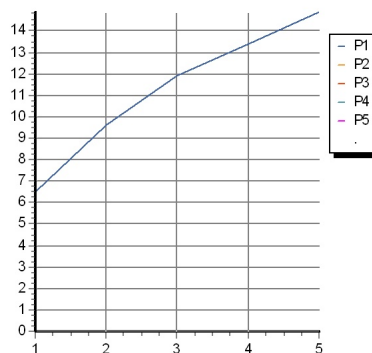

PAN

ZP6247

Esplosi / Exploded

PAN

ZP6247

Portate / Flowrates (lt/min)

PRESSIONE PRESSURE	1 BAR	2 BAR	3 BAR	4 BAR	5 BAR
LAVABO BASIN	6,5	9,6	11,9	13,4	14,9
P1					
P2					
P3					
P4					
P5					

PAN

ZP6247

Pesi e Misure / Weights and Sizes

Peso (Kg) Weight (lb)	2,40 (Kg)	5,29 (lb)
Volume test (dc3) - (in3)	7,43 (dc3)	453,41 (in3)
h (mm) - (in)	90,00 (mm)	3,54 (in)
L1 (mm) - (in)	250,00 (mm)	9,84 (in)
L2 (mm) - (in)	330,00 (mm)	12,99 (in)