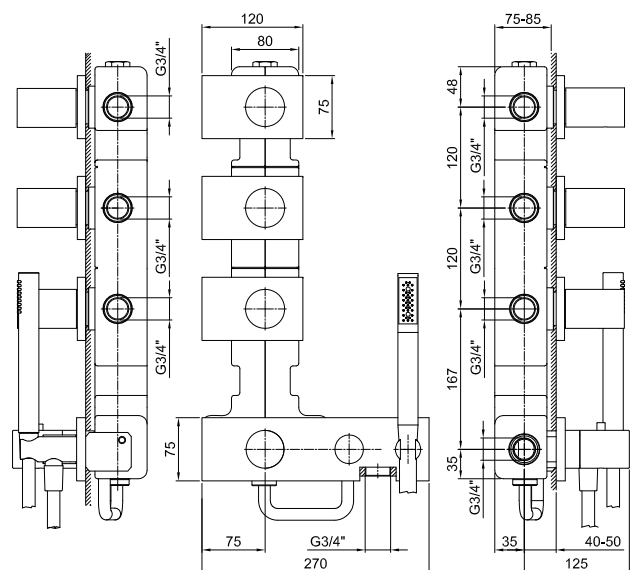

Термостатический встраиваемый смеситель для душа, 3/4" - MILANO НЕРЖАВЕЮЩАЯ СТАЛЬ

АРТ. 4714В+4714А

Термостатический встраиваемый смеситель для душа, 3/4"

- 4 выпуска 3/4"
- ручки
- ручная лейка FIT
- только для вертикальной установки
- шланговое подключение с держателем для ручной лейки
- гибкий шланг 150 см ПВХ
- впуски 3/4"
- Звукоизолированные

Наружная часть

Отделки:

- Матовая натуральная сталь 31 93 4714В

Внутренняя часть

Отделки:

- 19 00 4714А

0,5	18
1	35
2	43
3	50
4	55

Проект: