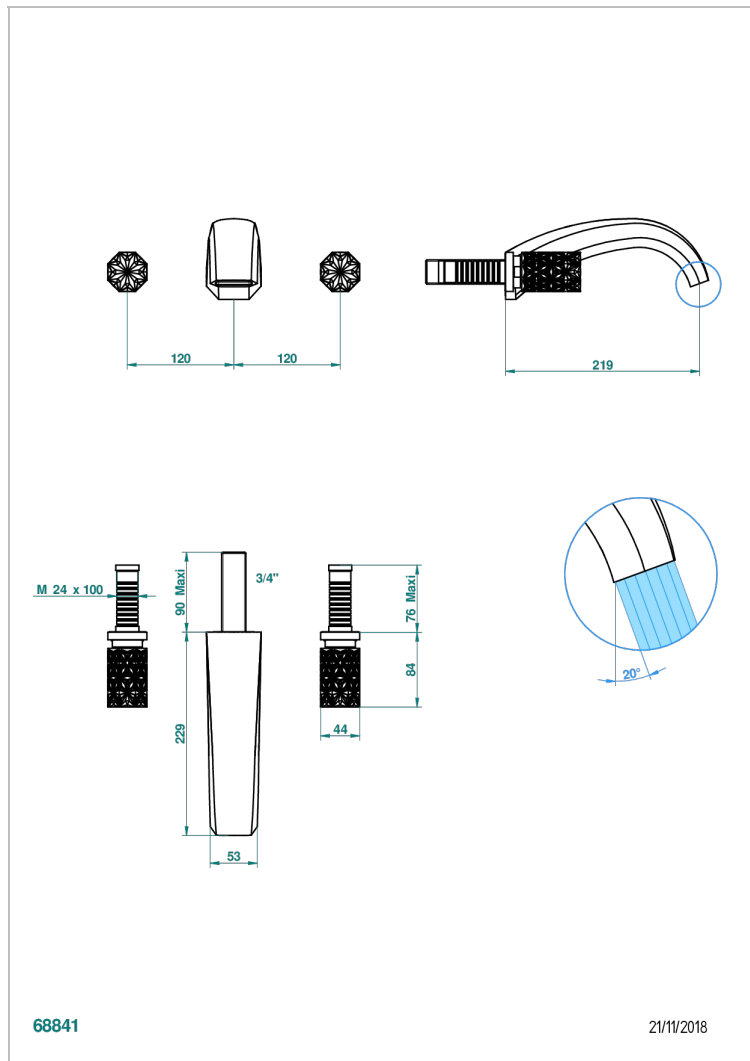

NIHAL PORCELAINE IVOIRE

U2N-41SGB

THG[®]
PARIS

Внешняя часть смесителя встраиваемого в стену для ванны на три отверстия с изливом СУПЕР ГОЛИАФ

68841

21/11/2018

ХАРАКТЕРИСТИКИ

- Nihal porcelaine ivoire
- Внешняя часть смесителя встраиваемого в стену для ванны на три отверстия с изливом СУПЕР ГОЛИАФ