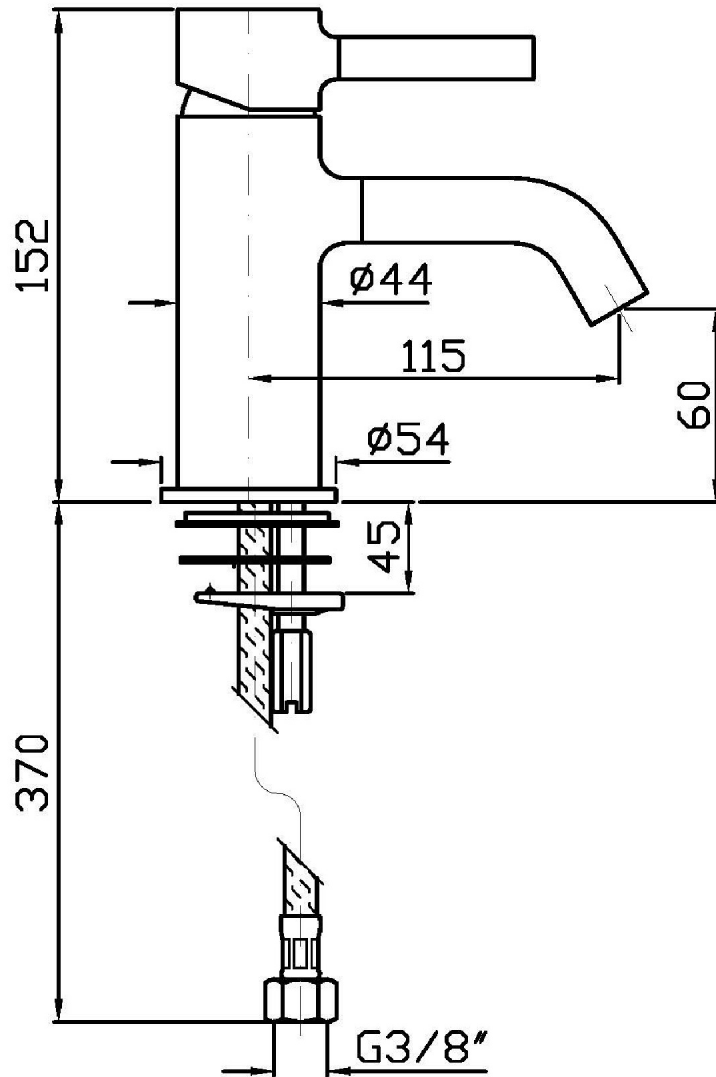

PAN

ZP6242

Disegno Complessivo / Overall Drawing