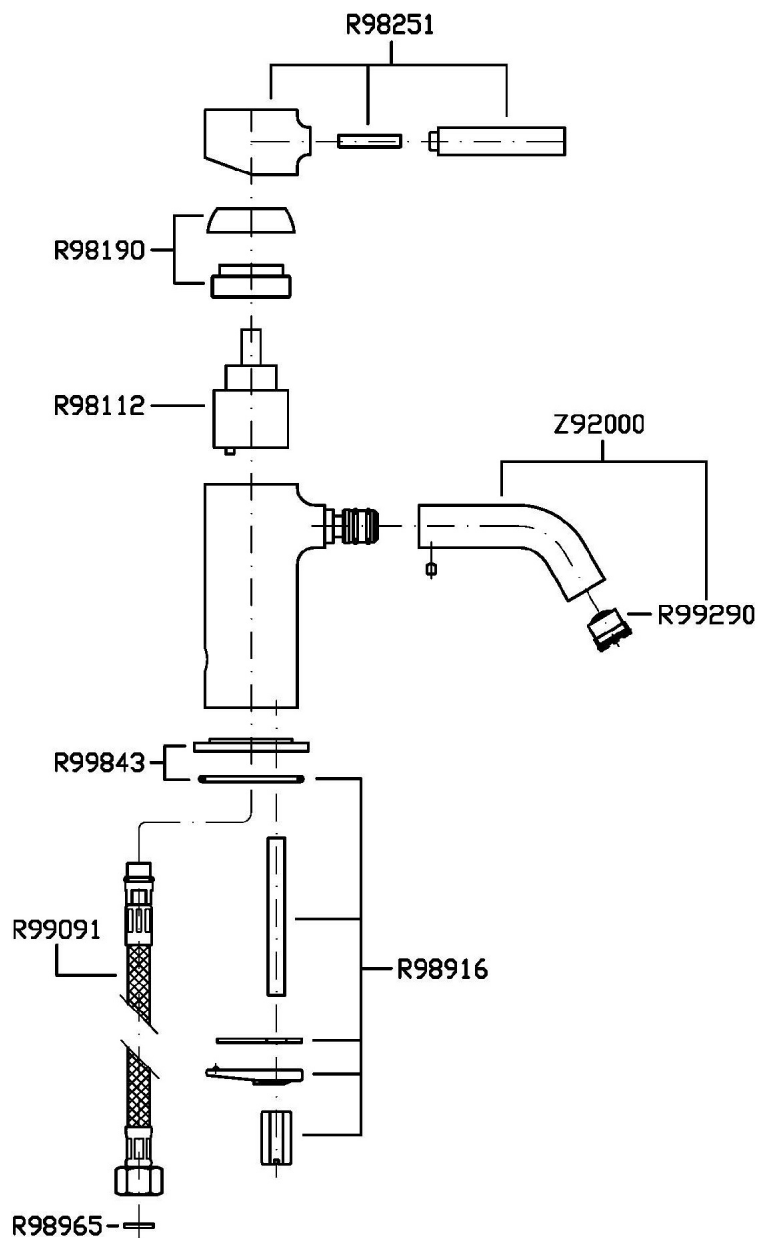

PAN

ZP6242

Disegno Complessivo / Overall Drawing

PAN

ZP6242

Esplosi / Exploded

PAN

ZP6242

Portate / Flowrates (lt/min)

PRESSIONE PRESSURE	1 BAR	2 BAR	3 BAR	4 BAR	5 BAR
LAVABO BASIN	6,5	9,6	11,9	13,4	14,9
P1					
P2					
P3					
P4					
P5					

PAN

ZP6242

Pesi e Misure / Weights and Sizes

Peso (Kg) Weight (lb)	1,74 (Kg)	3,84 (lb)
Volume test (dc3) - (in3)	4,05 (dc3)	247,15 (in3)
h (mm) - (in)	70,00 (mm)	2,76 (in)
L1 (mm) - (in)	150,00 (mm)	5,91 (in)
L2 (mm) - (in)	385,00 (mm)	15,16 (in)