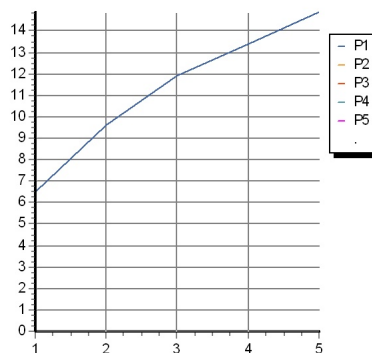

Portate / Flowrates (lt/min)

PRESSIONE PRESSURE	1 BAR	2 BAR	3 BAR	4 BAR	5 BAR
LAVABO BASIN	6,5	9,6	11,9	13,4	14,9
P1					
P2					
P3					
P4					
P5					

PAN

ZP6242

Pesi e Misure / Weights and Sizes

Peso (Kg) Weight (lb)	1,74 (Kg)	3,84 (lb)
Volume test (dc3) - (in3)	4,05 (dc3)	247,15 (in3)
h (mm) - (in)	70,00 (mm)	2,76 (in)
L1 (mm) - (in)	150,00 (mm)	5,91 (in)
L2 (mm) - (in)	385,00 (mm)	15,16 (in)