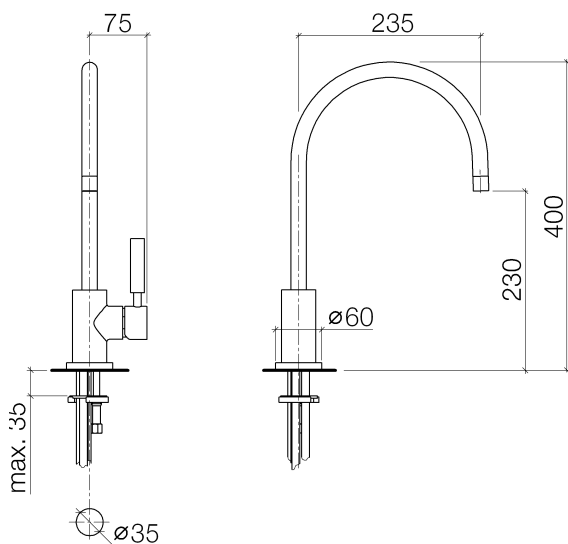

Кухня - Tara Classic

Смеситель однорычажный - латунь сатинированная

Артикулный номер: 33 815 888-28

- вылет 236 мм
- поворотный излив 360°
- обогащенная воздухом струя
- высота смесителя 400 мм
- высота до аэратора 230 мм
- диаметр сверлёного отверстия 35 мм
- расход макс. 7 л/мин при гидравлическом давлении 3 бара
- не содержит свинца
- Группа смесителей согл. DIN 4109: 1
- (ADA)

латунь сатинированная

размерный чертёж

Все величины в мм / дюймах = мм x 0,0394