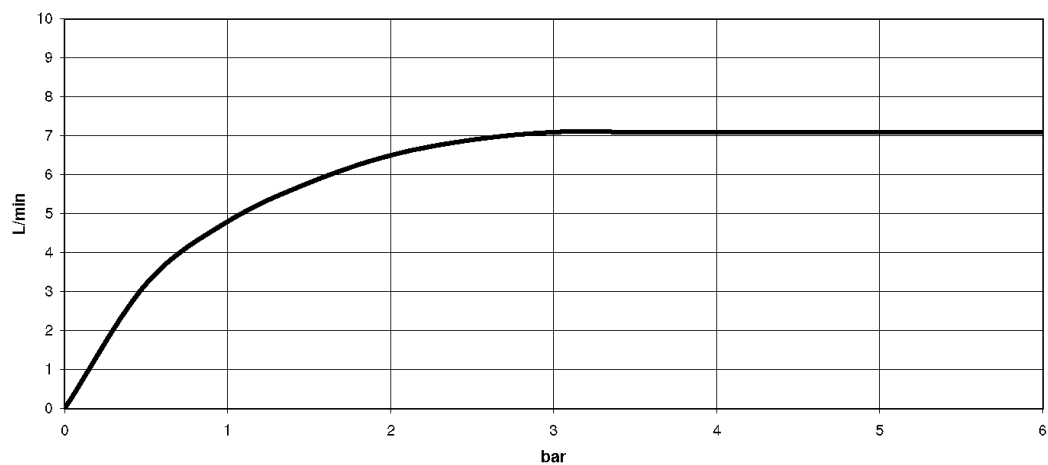

## Кухня - Tara Classic

Смеситель однорычажный - латунь сатинированная

Артикульный номер: 33 815 888-28

- вылет 236 мм
- поворотный излив 360°
- обогащенная воздухом струя
- высота смесителя 400 мм
- высота до аэратора 230 мм
- диаметр сверлёного отверстия 35 мм
- расход макс. 7 л/мин при гидравлическом давлении 3 бара
- не содержит свинца
- Группа смесителей согл. DIN 4109: 1
- (ADA)

## размерный чертеж

Все величины в мм / дюймах = мм x 0,0394

Кухня - Tara Classic

Смеситель однорычажный - латунь сатинированная

Артикулный номер: 33 815 888-28

график расхода

Кухня - Tara Classic

Смеситель однорычажный - латунь сатинированная