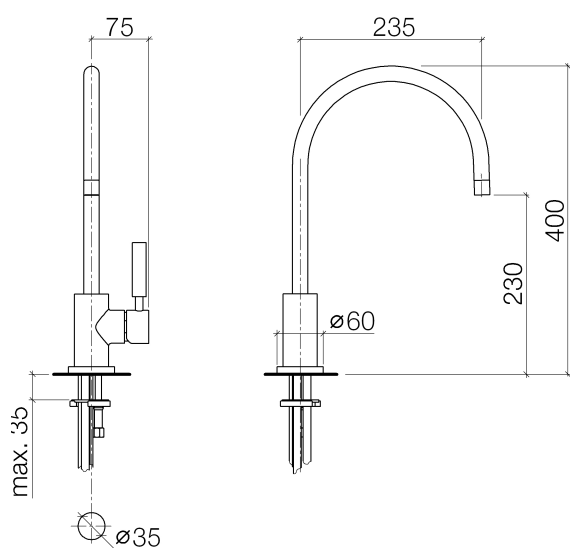

## Кухня - Tara Classic

Смеситель однорычажный - латунь сатинированная

Артикульный номер: 33 815 888-28

- вылет 236 мм
- поворотный излив 360°
- обогащенная воздухом струя
- высота смесителя 400 мм
- высота до аэратора 230 мм
- диаметр сверлёного отверстия 35 мм
- расход макс. 7 л/мин при гидравлическом давлении 3 бара
- не содержит свинца
- Группа смесителей согл. DIN 4109: 1
- (ADA)

## размерный чертеж

Все величины в мм / дюймах = мм x 0,0394

Кухня - Tara Classic

Смеситель однорычажный - латунь сатинированная

Артикулный номер: 33 815 888-28

график расхода

Кухня - Tara Classic

Смеситель однорычажный - латунь сатинированная