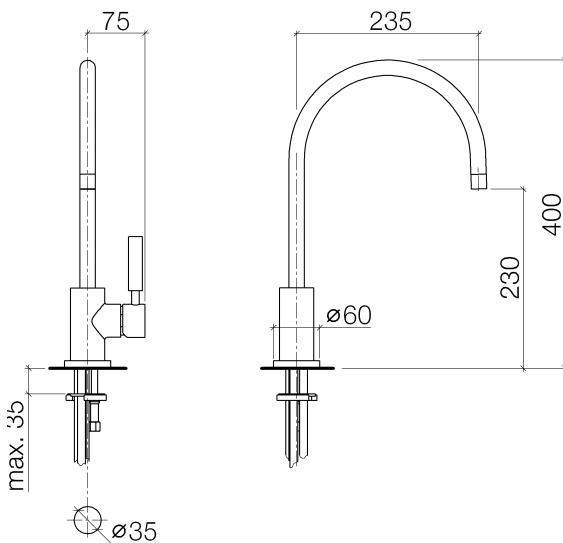

Кухня - Tara Classic

Смеситель однорычажный - латунь сатинированная

Артикульный номер: 33 815 888-28

- вылет 236 мм
- поворотный излив 360°
- обогащенная воздухом струя
- высота смесителя 400 мм
- высота до аэратора 230 мм
- диаметр сверлёного отверстия 35 мм
- расход макс. 7 л/мин при гидравлическом давлении 3 бара
- не содержит свинца
- Группа смесителей согл. DIN 4109: 1
- (ADA)

латунь сатинированная

размерный чертеж

Все величины в мм / дюймах = мм x 0,0394

Кухня - Tara Classic

Смеситель однорычажный - латунь сатинированная

Артикульный номер: 33 815 888-28

график расхода

Кухня - Tara Classic

Смеситель однорычажный - латунь сатинированная

Артикульный номер: 33 815 888-28

Другие варианты поверхностей

хром

33 815 888-00

платина матовая

33 815 888-06

платина

№	Артикульный №	Наименование	Расходуемое кол-во
1	90 28 22 049 02-28	Излив 319 x 260 x 25 мм, 7 л/мин. - латунь сатинированная	1
2	90 23 01 028 03-28	Аэратор M18xIG 7,0 л/мин. - латунь сатинированная	1
3	09 30 30 054 90	Крепление M4 x 10 мм -	1
4	90 15 05 063 00 90	Картридж черный Ø 35 x 70 мм -	1
5	04 28 10 148 00 90	Картридж -	1
6	09 24 04 107-28	Подключение Ø 40 x 20 мм - латунь сатинированная	1
7	90 20 88 040 00-28	Ручка 98 x 64 x 64 мм - латунь сатинированная	1
8	09 31 11 010 90	Крепление M5 x 20 мм -	1
9	09 24 04 048-28	Ручка Ø 10 x 30 мм - латунь сатинированная	1
10	11 170 880-28	рычаг - латунь сатинированная	1
11	04 30 04 064 00 90	Напорный шланг M10x1 x 420 мм -	2
12	09 28 10 055-28	крышка Ø 60 x Ø 38,2 x 10 мм - латунь сатинированная	1
13	09 14 10 034 90	O-Ring EPDM 70 38,0 x 2,0 мм -	1
14	04 30 11 038 00 90	Крепление Ø 52 x 1,5 мм -	1
15	09 31 11 011 90	Крепление M8 x 80 мм -	1