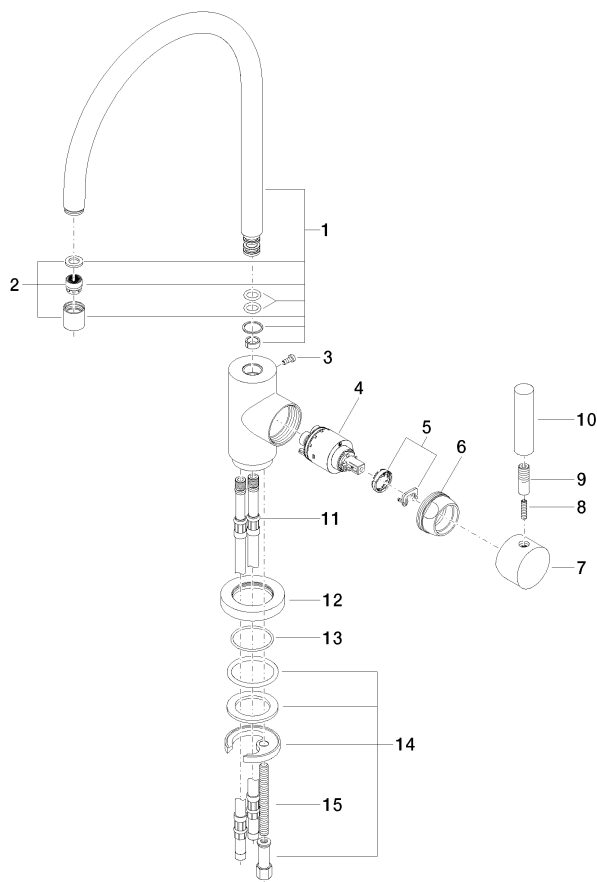

Кухня - Tara Classic

Смеситель однорычажный - латунь сатинированная

Артикульный номер: 33 815 888-28

- вылет 236 мм
- поворотный излив 360°
- обогащенная воздухом струя
- высота смесителя 400 мм
- высота до аэратора 230 мм
- диаметр сверлёного отверстия 35 мм
- расход макс. 7 л/мин при гидравлическом давлении 3 бара
- не содержит свинца
- Группа смесителей согл. DIN 4109: 1
- (ADA)

Смеситель однорычажный - латунь сатинированная

Артикульный номер: 33 815 888-28

Другие варианты поверхностей

хром

33 815 888-00

платина матовая

33 815 888-06

платина

33 815 888-08

Dark Platinum matt

33 815 888-99

Другие поверхности по запросу (x-tra Service)

Кухня - Tara Classic

Смеситель однорычажный - латунь сатинированная

Артикульный номер: 33 815 888-28

Спецификация запасных частей

№	Артикульный №	Наименование	Расходуемое кол-во
1	90 28 22 049 02-28	Излив 319 x 260 x 25 мм, 7 л/мин. - латунь сатинированная	1
2	90 23 01 028 03-28	Аэратор M18xIG 7,0 л/мин. - латунь сатинированная	1
3	09 30 30 054 90	Крепление M4 x 10 мм -	1
4	90 15 05 063 00 90	Картридж черный Ø 35 x 70 мм -	1
5	04 28 10 148 00 90	Картридж -	1
6	09 24 04 107-28	Подключение Ø 40 x 20 мм - латунь сатинированная	1
7	90 20 88 040 00-28	Ручка 98 x 64 x 64 мм - латунь сатинированная	1
8	09 31 11 010 90	Крепление M5 x 20 мм -	1
9	09 24 04 048-28	Ручка Ø 10 x 30 мм - латунь сатинированная	1
10	11 170 880-28	рычаг - латунь сатинированная	1
11	04 30 04 064 00 90	Напорный шланг M10x1 x 420 мм -	2
12	09 28 10 055-28	крышка Ø 60 x Ø 38,2 x 10 мм - латунь сатинированная	1
13	09 14 10 034 90	O-Ring EPDM 70 38,0 x 2,0 мм -	1
14	04 30 11 038 00 90	Крепление Ø 52 x 1,5 мм -	1
15	09 31 11 011 90	Крепление M8 x 80 мм -	1