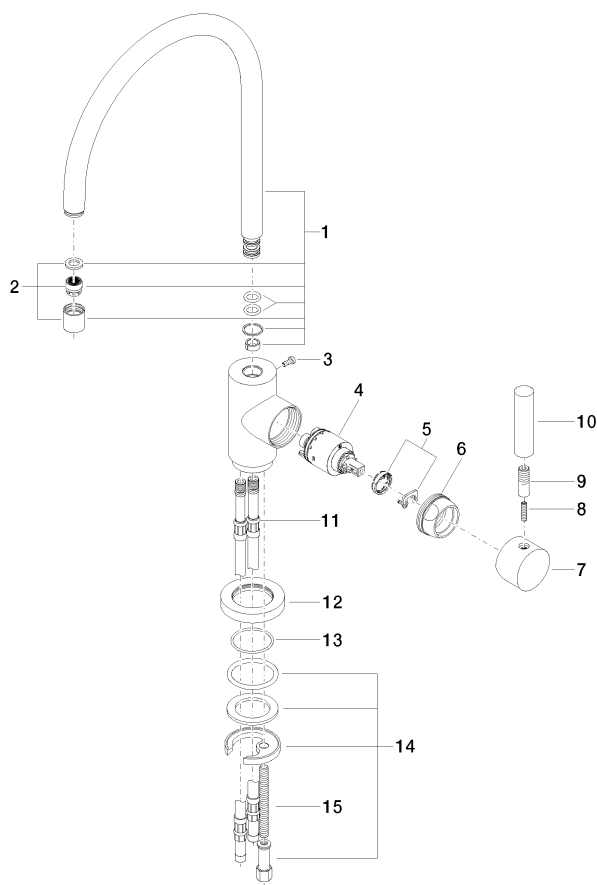

Кухня - Tara Classic

Смеситель однорычажный - латунь сатинированная

Артикулный номер: 33 815 888-28

Спецификация запасных частей

№	Артикулный №	Наименование	Расходуемое кол-во
1	90 28 22 049 02-28	Излив 319 x 260 x 25 мм, 7 л/мин. - латунь сатинированная	1
2	90 23 01 028 03-28	Аэратор M18xIG 7,0 л/мин. - латунь сатинированная	1
3	09 30 30 054 90	Крепление M4 x 10 мм -	1
4	90 15 05 063 00 90	Картридж черный Ø 35 x 70 мм -	1
5	04 28 10 148 00 90	Картридж -	1
6	09 24 04 107-28	Подключение Ø 40 x 20 мм - латунь сатинированная	1
7	90 20 88 040 00-28	Ручка 98 x 64 x 64 мм - латунь сатинированная	1
8	09 31 11 010 90	Крепление M5 x 20 мм -	1
9	09 24 04 048-28	Ручка Ø 10 x 30 мм - латунь сатинированная	1
10	11 170 880-28	рычаг - латунь сатинированная	1
11	04 30 04 064 00 90	Напорный шланг M10x1 x 420 мм -	2
12	09 28 10 055-28	крышка Ø 60 x Ø 38,2 x 10 мм - латунь сатинированная	1
13	09 14 10 034 90	O-Ring EPDM 70 38,0 x 2,0 мм -	1
14	04 30 11 038 00 90	Крепление Ø 52 x 1,5 мм -	1
15	09 31 11 011 90	Крепление M8 x 80 мм -	1