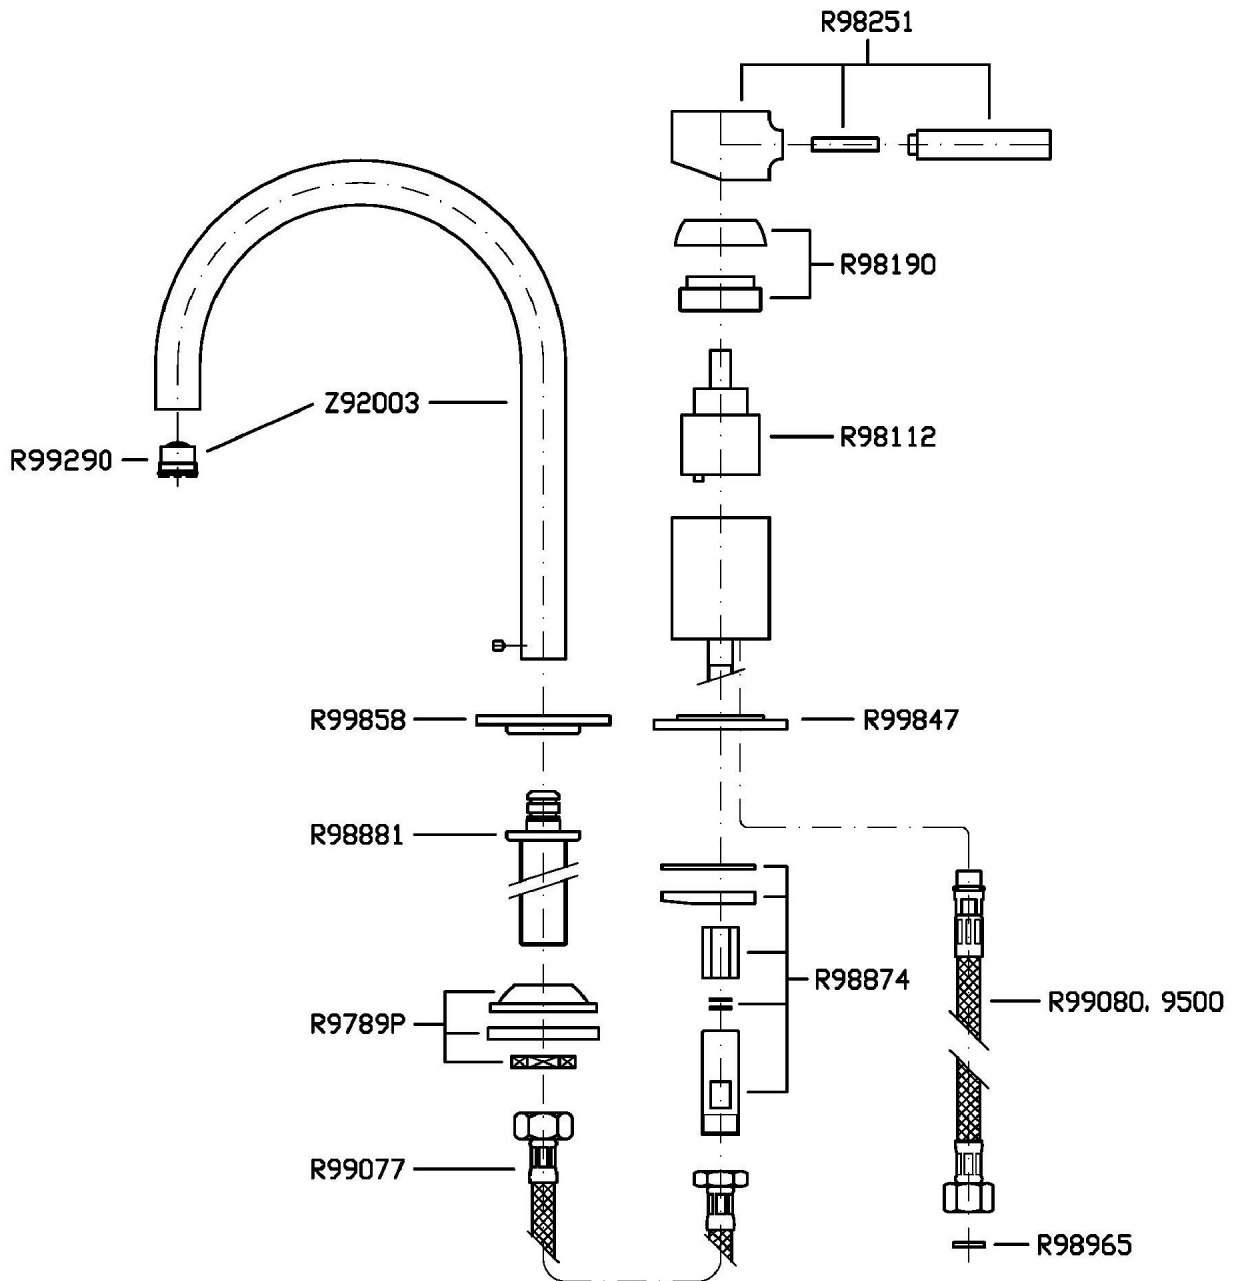

PAN

ZP6224

Disegno Complessivo / Overall Drawing

PAN

ZP6224

Esplosi / Exploded

PAN

ZP6224 Portate / Flowrates (lt/min)

| PRESSIONE PRESSURE | 1 BAR | 2 BAR | 3 BAR | 4 BAR | 5 BAR |
|-----------------------|------------|------------|-----------|-------------|-------------|
| LAVABO BASIN | 6,8 | 9,7 | 12 | 13,6 | 15,3 |
| P1 | | | | | |
| P2 | | | | | |
| P3 | | | | | |
| P4 | | | | | |
| P5 | | | | | |

PAN

ZP6224 Pesi e Misure / Weights and Sizes

| | | |
|-------------------------------|---------------|----------------|
| Peso (Kg) Weight (lb) | 2,40 (Kg) | 5,29 (lb) |
| Volume test (dc3) - (in3) | 11,01 (dc3) | 671,87 (in3) |
| h (mm) - (in) | 90,00 (mm) | 3,54 (in) |
| L1 (mm) - (in) | 335,00 (mm) | 13,19 (in) |
| L2 (mm) - (in) | 365,00 (mm) | 14,37 (in) |