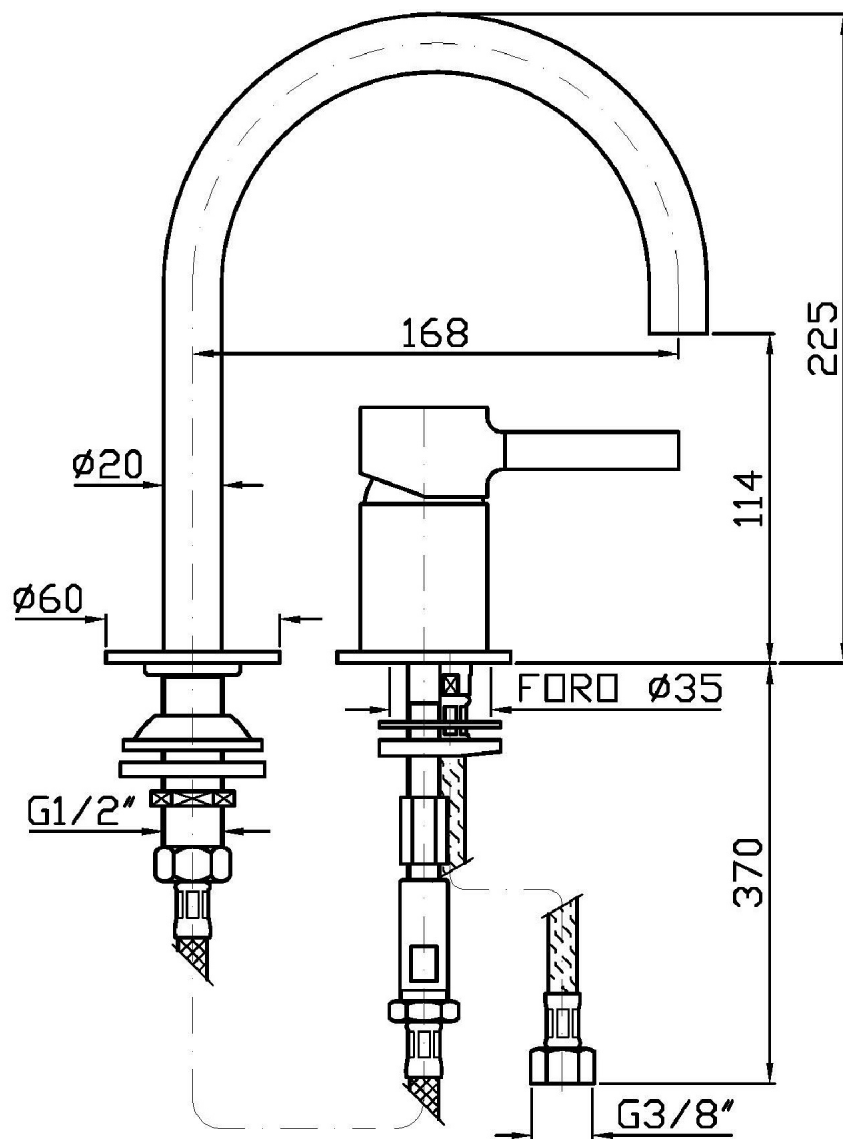

PAN

ZP6224

Disegno Complessivo / Overall Drawing

PAN

ZP6224

Esplosi / Exploded

PAN

ZP6224 Portate / Flowrates (lt/min)

| PRESSIONE PRESSURE | 1 BAR | 2 BAR | 3 BAR | 4 BAR | 5 BAR |
|-----------------------|------------|------------|-----------|-------------|-------------|
| LAVABO BASIN | 6,8 | 9,7 | 12 | 13,6 | 15,3 |
| P1 | | | | | |
| P2 | | | | | |
| P3 | | | | | |
| P4 | | | | | |
| P5 | | | | | |

PAN

ZP6224 Pesi e Misure / Weights and Sizes

| | | |
|-------------------------------|---------------|----------------|
| Peso (Kg) Weight (lb) | 2,40 (Kg) | 5,29 (lb) |
| Volume test (dc3) - (in3) | 11,01 (dc3) | 671,87 (in3) |
| h (mm) - (in) | 90,00 (mm) | 3,54 (in) |
| L1 (mm) - (in) | 335,00 (mm) | 13,19 (in) |
| L2 (mm) - (in) | 365,00 (mm) | 14,37 (in) |