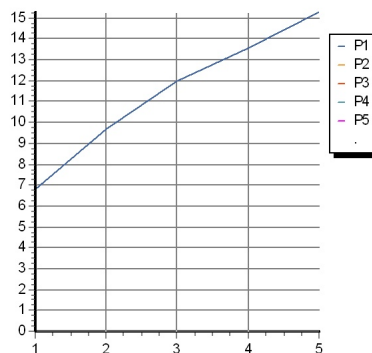

PAN

ZP6224

Disegno Complessivo / Overall Drawing

PAN

ZP6224

Esplosi / Exploded

PAN

ZP6224 Portate / Flowrates (lt/min)

| PRESSIONE PRESSURE | 1 BAR | 2 BAR | 3 BAR | 4 BAR | 5 BAR |
|-----------------------|------------|------------|-----------|-------------|-------------|
| LAVABO BASIN | 6,8 | 9,7 | 12 | 13,6 | 15,3 |
| P1 | | | | | |
| P2 | | | | | |
| P3 | | | | | |
| P4 | | | | | |
| P5 | | | | | |

PAN

ZP6224 Pesi e Misure / Weights and Sizes

| | | |
|-------------------------------|---------------|----------------|
| Peso (Kg) Weight (lb) | 2,40 (Kg) | 5,29 (lb) |
| Volume test (dc3) - (in3) | 11,01 (dc3) | 671,87 (in3) |
| h (mm) - (in) | 90,00 (mm) | 3,54 (in) |
| L1 (mm) - (in) | 335,00 (mm) | 13,19 (in) |
| L2 (mm) - (in) | 365,00 (mm) | 14,37 (in) |