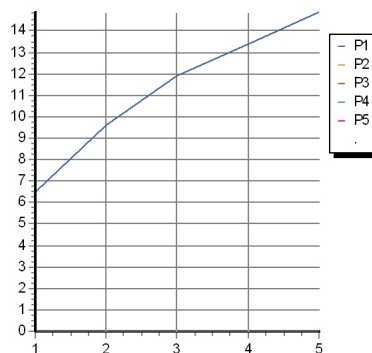

PAN

ZP6219

Disegno Complessivo / Overall Drawing

PAN

ZP6219

Esplosi / Exploded

PAN

ZP6219 Portate / Flowrates (lt/min)

PRESSIONE PRESSURE	1 BAR	2 BAR	3 BAR	4 BAR	5 BAR
LAVABO BASIN	6,5	9,6	11,9	13,4	14,9
P1					
P2					
P3					
P4					
P5					

PAN

ZP6219 Pesi e Misure / Weights and Sizes

Peso (Kg) Weight (lb)	2,92 (Kg)	6,45 (lb)
Volume test (dc3) - (in3)	7,50 (dc3)	457,68 (in3)
h (mm) - (in)	90,00 (mm)	3,54 (in)
L1 (mm) - (in)	250,00 (mm)	9,84 (in)
L2 (mm) - (in)	333,00 (mm)	13,11 (in)