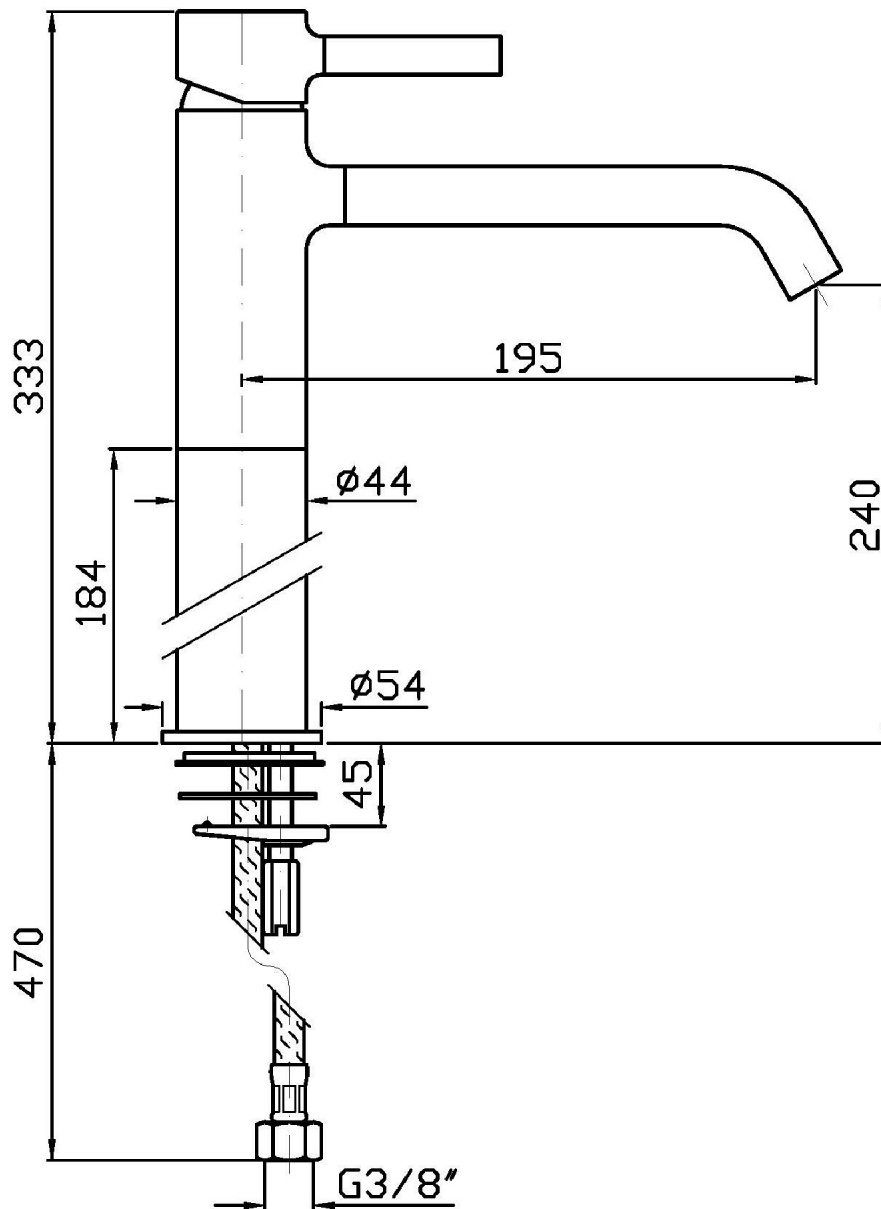

PAN

ZP6219

Disegno Complessivo / Overall Drawing

PAN

ZP6219

Esplosi / Exploded

PAN

ZP6219 Portate / Flowrates (lt/min)

PRESSIONE PRESSURE	1 BAR	2 BAR	3 BAR	4 BAR	5 BAR
LAVABO BASIN	6,5	9,6	11,9	13,4	14,9
P1					
P2					
P3					
P4					
P5					

PAN

ZP6219 Pesi e Misure / Weights and Sizes

Peso (Kg) Weight (lb)	2,92 (Kg)	6,45 (lb)
Volume test (dc3) - (in3)	7,50 (dc3)	457,68 (in3)
h (mm) - (in)	90,00 (mm)	3,54 (in)
L1 (mm) - (in)	250,00 (mm)	9,84 (in)
L2 (mm) - (in)	333,00 (mm)	13,11 (in)