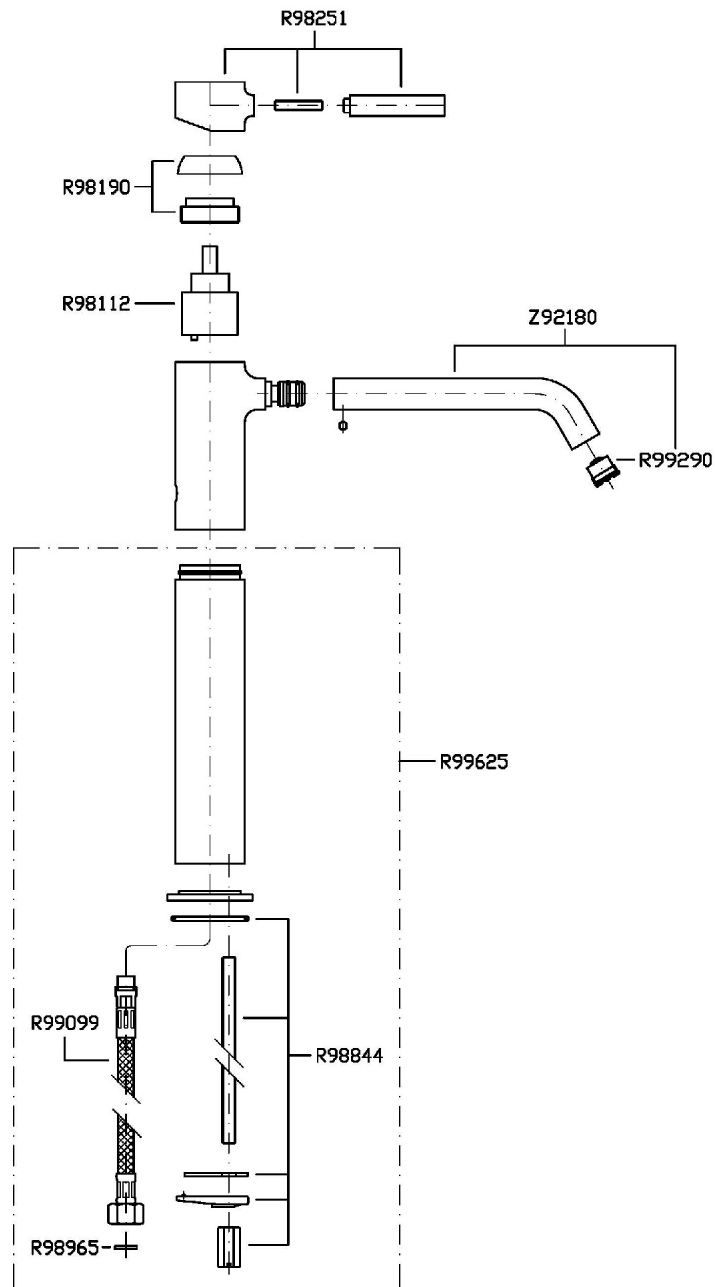

PAN

ZP6219

Disegno Complessivo / Overall Drawing

PAN

ZP6219

Esplosi / Exploded

PAN

ZP6219 Portate / Flowrates (lt/min)

PRESSIONE PRESSURE	1 BAR	2 BAR	3 BAR	4 BAR	5 BAR
LAVABO BASIN	6,5	9,6	11,9	13,4	14,9
P1					
P2					
P3					
P4					
P5					

PAN

ZP6219 Pesi e Misure / Weights and Sizes

Peso (Kg) Weight (lb)	2,92 (Kg)	6,45 (lb)
Volume test (dc3) - (in3)	7,50 (dc3)	457,68 (in3)
h (mm) - (in)	90,00 (mm)	3,54 (in)
L1 (mm) - (in)	250,00 (mm)	9,84 (in)
L2 (mm) - (in)	333,00 (mm)	13,11 (in)