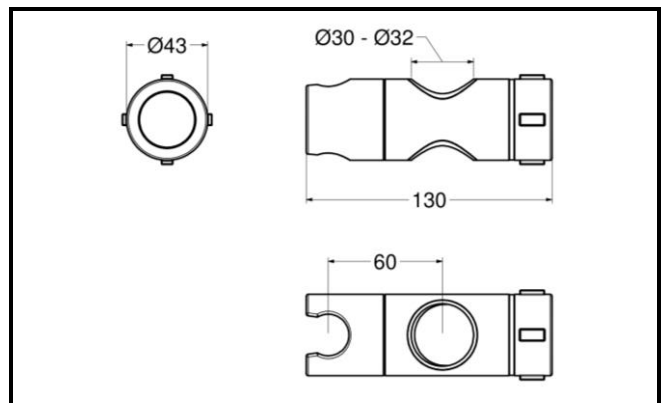

ARTICOLO / Item
Artículo / Article

12014

VARIANTI / Other versions
Otras opciones / Autres options

12014S

Doccetta con flessibile e supporto scorrevole cromato per maniglioni Ø30/32 mm.

Shower hand with flexible and chromed sliding support for grab bars Ø30/32 mm.

Ducha con flexo y soporte deslizante cromado para barras de apoyo Ø30/32 mm.

Douchette avec flexible et support coulissant chromé pour barres d'appui Ø30/32 mm.

IT

CARATTERISTICHE

- Doccetta in ABS cromato con diffusore anticalcare
- Supporto scorrevole in ABS cromato
- Flessibile in PVC finitura cromo 150 cm

VARIANTI

- **12014S** Versione senza doccetta, solo supporto

EN

CHARACTERISTICS

- Chromed ABS shower hand with anti-limescale diffuser
- Chromed ABS sliding support
- PVC flexible hose chromed finish 150 cm