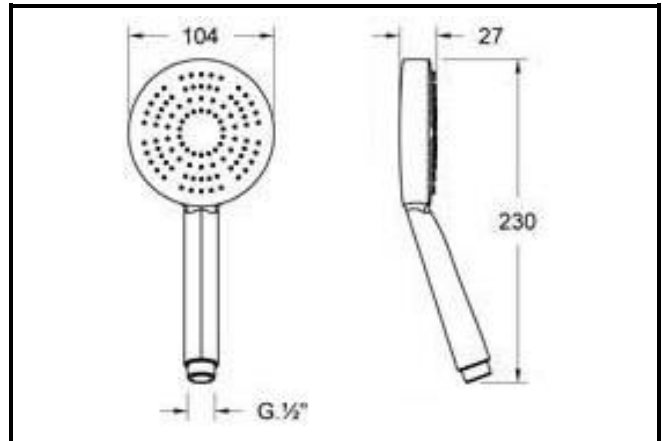

ARTICOLO / Item
Artículo / Article

12014

VARIANTI / Other versions
Otras opciones / Autres options

12014S

Doccetta con flessibile e supporto scorrevole cromato per maniglioni Ø30/32 mm.

Shower hand with flexible and chromed sliding support for grab bars Ø30/32 mm.

Ducha con flexo y soporte deslizante cromado para barras de apoyo Ø30/32 mm.

Douchette avec flexible et support coulissant chromé pour barres d'appui Ø30/32 mm.

IT

CARATTERISTICHE

- Doccetta in ABS cromato con diffusore anticalcare
- Supporto scorrevole in ABS cromato
- Flessibile in PVC finitura cromo 150 cm

VARIANTI

- **12014S** Versione senza doccetta, solo supporto

EN

CHARACTERISTICS

- Chromed ABS shower hand with anti-limescale diffuser
- Chromed ABS sliding support
- PVC flexible hose chromed finish 150 cm

OTHER VERSIONS

- **12014S** Version without shower hand, support only

ES

CARACTERÍSTICAS

- Ducha en ABS cromado con difusor anti-calizo
- Soporte deslizante en ABS cromado
- Flexo en PVC acabado cromado 150 cm