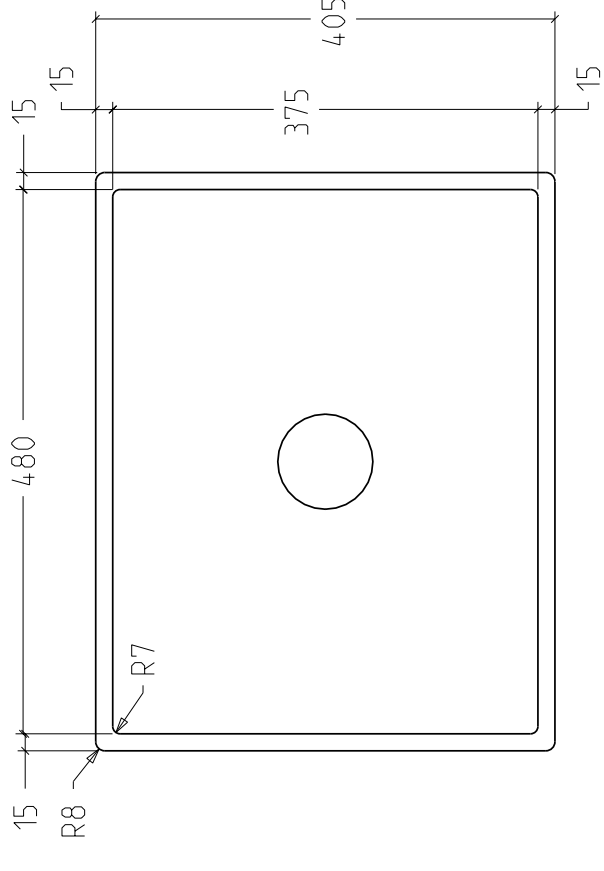

SCHABLONE/TEMPLATE/GABARIT

38 080 000 - 86

**DORN
BRACHT**

38 080 000 - 86
590053245

#	PAKET INHALT BOX COMPONENTS CONTENU DE LA BÔTE	MENGE QUANTITY QUANTITÉ
38080000-86	SINK EVIER	1
041010000090	INSTALLATION SET - EVIER / KIT DE COMPOSANTES POUR L'ÉVIER SAC DE COMPOSANTES DE DRAIN # 61041407	1
04380000000090	RECESS CUTTING SET FOR INTERIOR UNDER-MOUNTED MOUNTING BRACKET BAG SAC COMPOSANTES MONTAGE EVIER SOUS PLAN	2
010387000000	MONTAGELEITUNG INSTALLATION GUIDE MANUEL D'INSTALLATION	1
010387000015	SCHABLONE FÜR AUSSCHNITT CUT-OUT TEMPLATE GABARIT DE DÉCOUPE	1
04210212300-86	OVERFLOW RING COVER COUVERCLE ROND DE TRAP PLEIN	1