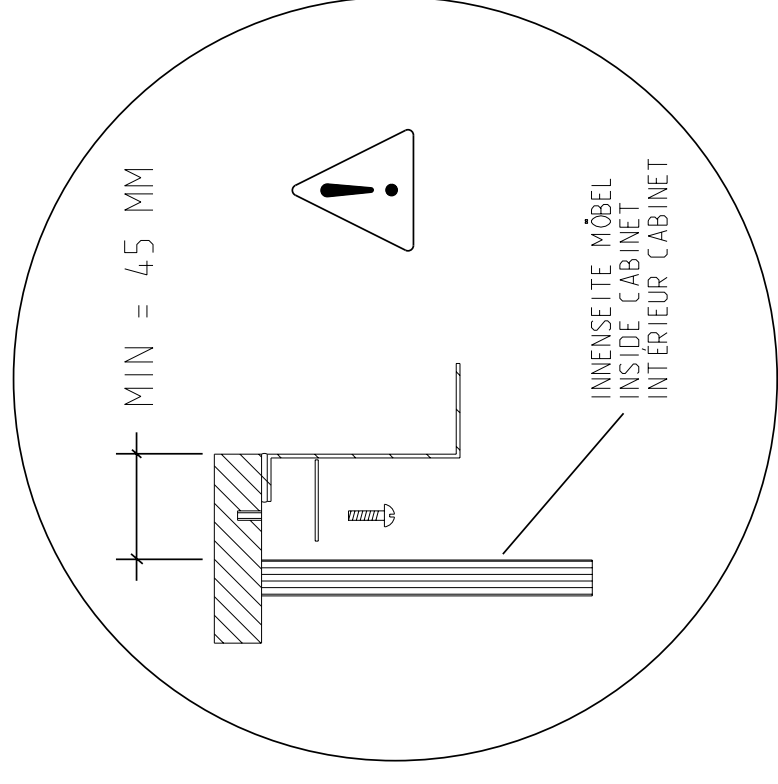

SCHABLONE/TEMPLATE/GABARIT

38 080 000 - 86

**DORN
BRACHT**

38 080 000 - 86
590053245

#	PAKET INHALT BOX COMPONENTS CONTENU DE LA BÔTE	MENGE QUANTITY QUANTITÉ
38080000-86	SINK EVIER	1
041010000090	INSTALLATION SET - EVIER / KIT DE COMPOSANTES POUR L'ÉVIER SAC DE COMPOSANTES DE DRAIN # 61041407	1
04380000000090	RECESS CUTTING SET FOR INTERIOR UNDER-MOUNTED MOUNTING BRACKET BAG SAC COMPOSANTES MONTAGE EVIER SOUS PLAN	2
010387000000	MONTAGELEITUNG INSTALLATION GUIDE MANUEL D'INSTALLATION	1
010387000015	SCHABLONE FÜR AUSSCHNITT CUT-OUT TEMPLATE GABARIT DE DÉCOUPE	1
04210212300-86	OVERFLOW RING COVER COUVERCLE ROND DE TRAP PLEIN	1