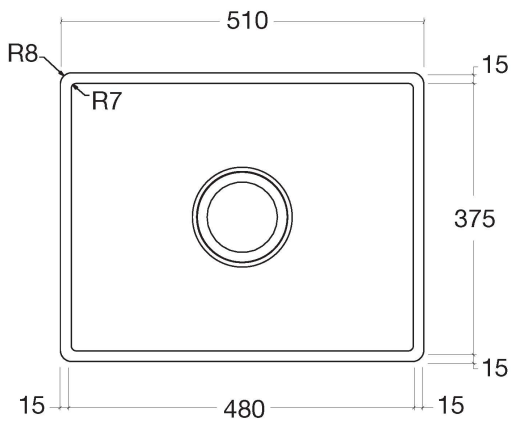

Кухня - Кухонные раковины из нержавеющей стали, сатинированные
 одинарная мойка - нержавеющая сталь бархатная
 Артикульный номер: 38 080 000-86

- под столешницу
- 510 x 405 мм
- глубина умывальника 200 мм
- 3 1/2" вентиль решетчатой корзины, запирающийся
- Сливное/переливное устройство в комплекте с траверсой вентиля
- Набор для крепления
- подходит для шкафов под умывальник 600 мм
- Эксцентриковое сливное устройство не входит в объем поставки.
- Нет в наличии в США и Канаде вследствие локальных требований. Для более подробной консультации свяжитесь с нами напрямую.

нержавеющая сталь бархатная

размерный чертёж

Все величины в мм / дюймах = мм x 0,0394