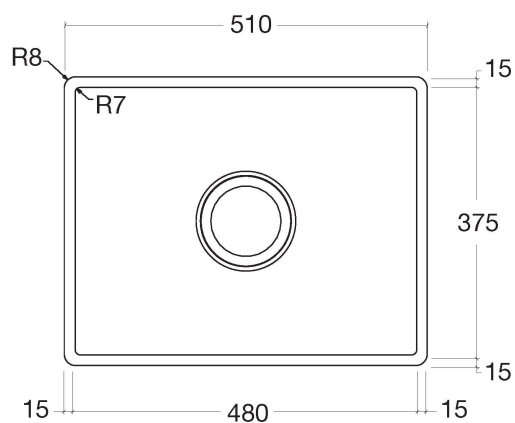

Кухня - Кухонные раковины из нержавеющей стали, сатинированные
 одинарная мойка - нержавеющая сталь бархатная
 Артикульный номер: 38 080 000-86

- под столешницу
- 510 x 405 мм
- глубина умывальника 200 мм
- 3 1/2" вентиль решетчатой корзины, запирающийся
- Сливное/переливное устройство в комплекте с траверсой вентиля
- Набор для крепления
- подходит для шкафов под умывальник 600 мм
- Эксцентриковое сливное устройство не входит в объем поставки.
- Нет в наличии в США и Канаде вследствие локальных требований. Для более подробной консультации свяжитесь с нами напрямую.

нержавеющая сталь бархатная

размерный чертеж

Все величины в мм / дюймах = мм x 0,0394

Кухня - Кухонные раковины из нержавеющей стали, сатинированные
одинарная мойка - нержавеющая сталь бархатная
Артикульный номер: 38 080 000-86

84 700 000-13
Разделочная доска - чёрная

84 700 000-48
Разделочная доска - дуб