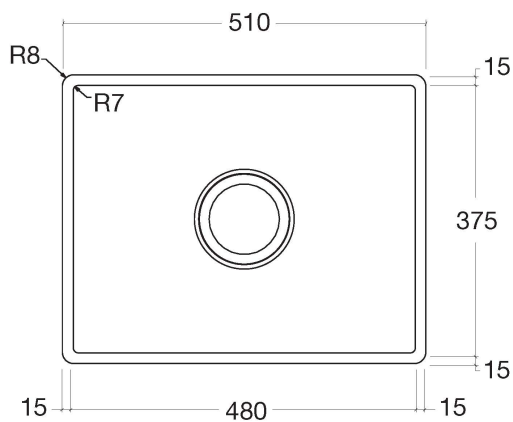

Кухня - Кухонные раковины из нержавеющей стали, сатинированные
 одинарная мойка - нержавеющая сталь бархатная
 Артикульный номер: 38 080 000-86

- под столешницу
- 510 x 405 мм
- глубина умывальника 200 мм
- 3 1/2" вентиль решетчатой корзины, запирающийся
- Сливное/переливное устройство в комплекте с траверсой вентиля
- Набор для крепления
- подходит для шкафов под умывальник 600 мм
- Эксцентриковое сливное устройство не входит в объем поставки.
- Нет в наличии в США и Канаде вследствие локальных требований. Для более подробной консультации свяжитесь с нами напрямую.

нержавеющая сталь бархатная

размерный чертеж

Все величины в мм / дюймах = мм x 0,0394

Кухня - Кухонные раковины из нержавеющей стали, сатинированные
одинарная мойка - нержавеющая сталь бархатная
Артикульный номер: 38 080 000-86

84 700 000-13
Разделочная доска - чёрная

84 700 000-48
Разделочная доска - дуб

Спецификация запасных частей

№	Артикулный №	Наименование	Расходуемое кол-во
1	04 11 01 010 00-86	Сливной гарнитур - нержавеющая сталь бархатная	1
2	04 21 02 123 00-86	Покрытие - нержавеющая сталь бархатная	1