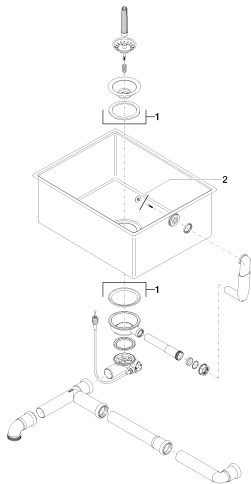

Кухня - Кухонные раковины из нержавеющей стали, сатинированные
 одинарная мойка - нержавеющая сталь бархатная
 Артикульный номер: 38 080 000-86

- под столешницу
- 510 x 405 мм
- глубина умывальника 200 мм
- 3 1/2" вентиль решетчатой корзины, запирающийся
- Сливное/переливное устройство в комплекте с траверсой вентиля
- Набор для крепления
- подходит для шкафов под умывальник 600 мм
- Эксцентриковое сливное устройство не входит в объем поставки.
- Нет в наличии в США и Канаде вследствие локальных требований. Для более подробной консультации свяжитесь с нами напрямую.

нержавеющая сталь бархатная

размерный чертеж

Все величины в мм / дюймах = мм x 0,0394

Кухня - Кухонные раковины из нержавеющей стали, сатинированные
одинарная мойка - нержавеющая сталь бархатная
Артикульный номер: 38 080 000-86

Другие варианты поверхностей

Другие поверхности по запросу (x-tra Service)

Кухня - Кухонные раковины из нержавеющей стали, сатинированные
одинарная мойка - нержавеющая сталь бархатная
Артикулный номер: 38 080 000-86

84 700 000-13
Разделочная доска - чёрная

84 700 000-48
Разделочная доска - дуб

Спецификация запасных частей

№	Артикулный №	Наименование	Расходуемое кол-во
1	04 11 01 010 00-86	Сливной гарнитур - нержавеющая сталь бархатная	1
2	04 21 02 123 00-86	Покрытие - нержавеющая сталь бархатная	1